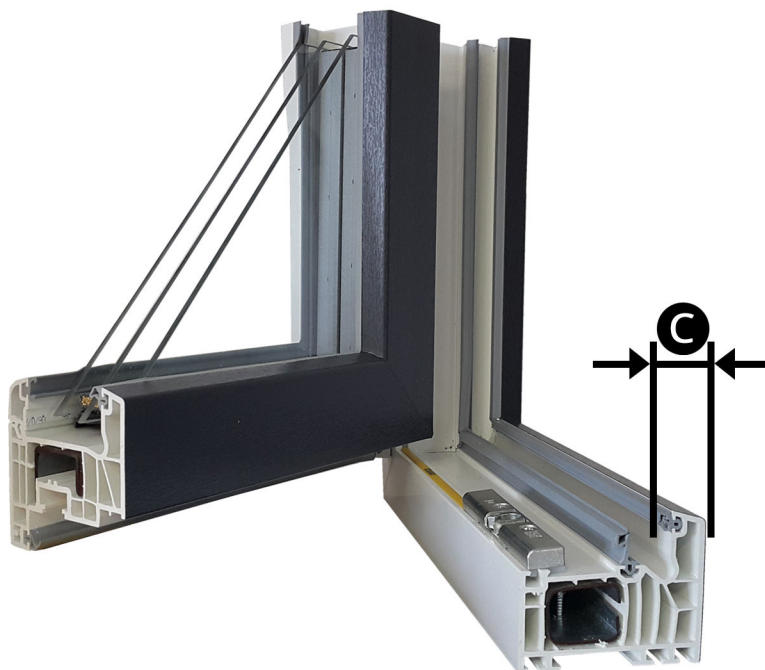

## LEGENDA

**A** - wysokość od uszczelki do uszczelki    **B** - szerokość od uszczelki do uszczelki    **C** - grubość profilu razem z uszczelką

## UWAGA !

Moskitiery ramowe nie nadają się do okien z okapnikami i do okien drewnianych.

Moskitiera nr. 1

**A** .....

**B** .....

**C** .....

Moskitiera nr. 2

**A** .....