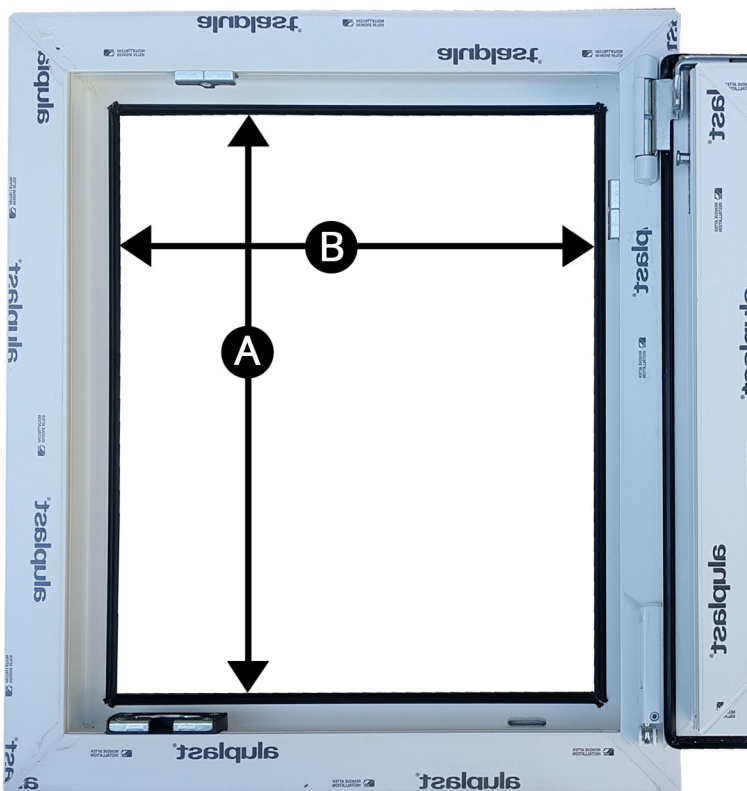

## LEGENDA

**A** - wysokość od uszczelki do uszczelki    **B** - szerokość od uszczelki do uszczelki    **C** - grubość profilu razem z uszczelką

## UWAGA !

Moskitiery ramowe nie nadają się do okien z okapnikami i do okien drewnianych.

Moskitiera nr. 1

**A** .....

**B** .....

**C** .....

Moskitiera nr. 2

**A** .....