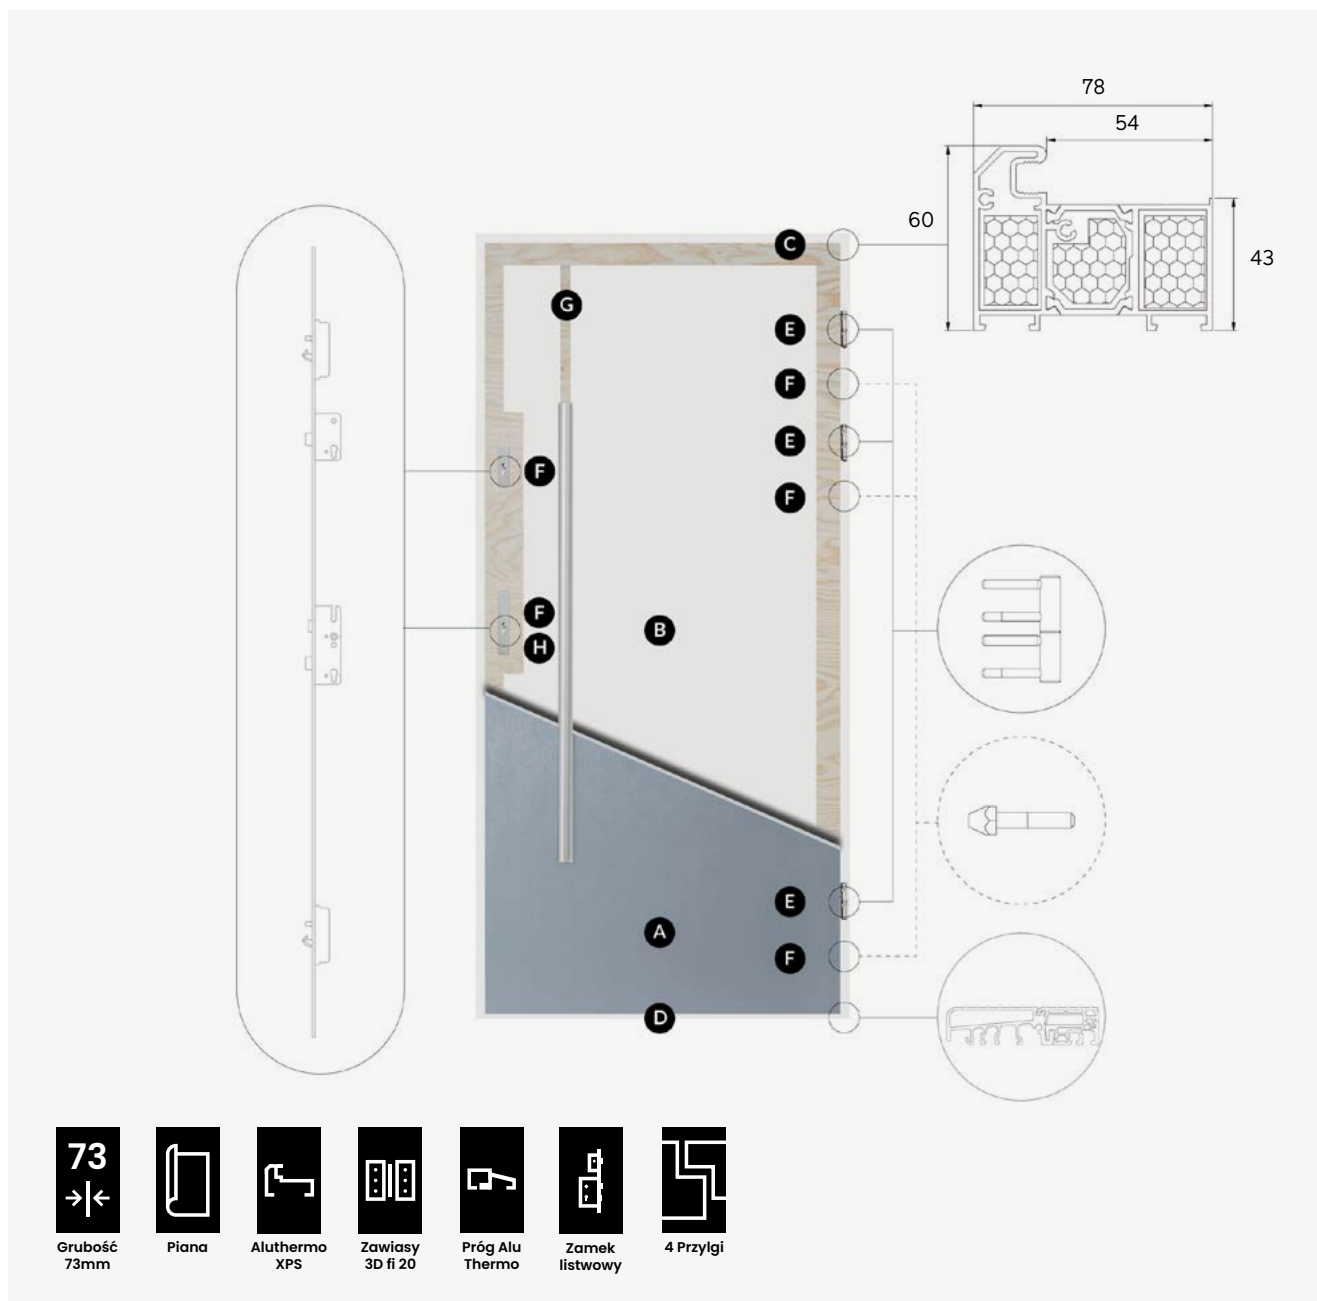

przekrój Aluthermo Lock

A poszycie skrzydła wykonane z blachy stalowej zabezpieczonej antykorozyjnie pokrytej wysokiej jakości folią odporną na promieniowanie UV oraz czynniki atmosferyczne B wypełnienie stanowi wstrzykiwana piana poliuretanowa PUR zapewniająca znacznie wyższe parametry izolacyjności termicznej niż polistyren spieniony C aluminiowa ościeżnica wypełniona XPS D systemowy próg Alu Thermo Roto (wysokość progu 19,6 mm)	E drzwi wyposażone są w trzy zawiasy 3D o średnicy 20 mm znacznie ułatwiające regulację i ich funkcjonalność F skrzydło wyposażone jest w zamek listkowy z dwoma niezależnymi wkładkami, który zapewnia najwyższy komfort użytkowania oraz w trzy bolce antywyważeniowe G konstrukcja skrzydła oparta jest o ramiak wykonany z wysokogatunkowej, wodoodpornej sklejki liściastej – zapewnia to znakomitą stabilność mechaniczną skrzydła w zmiennych warunkach atmosferycznych H regulacja języka