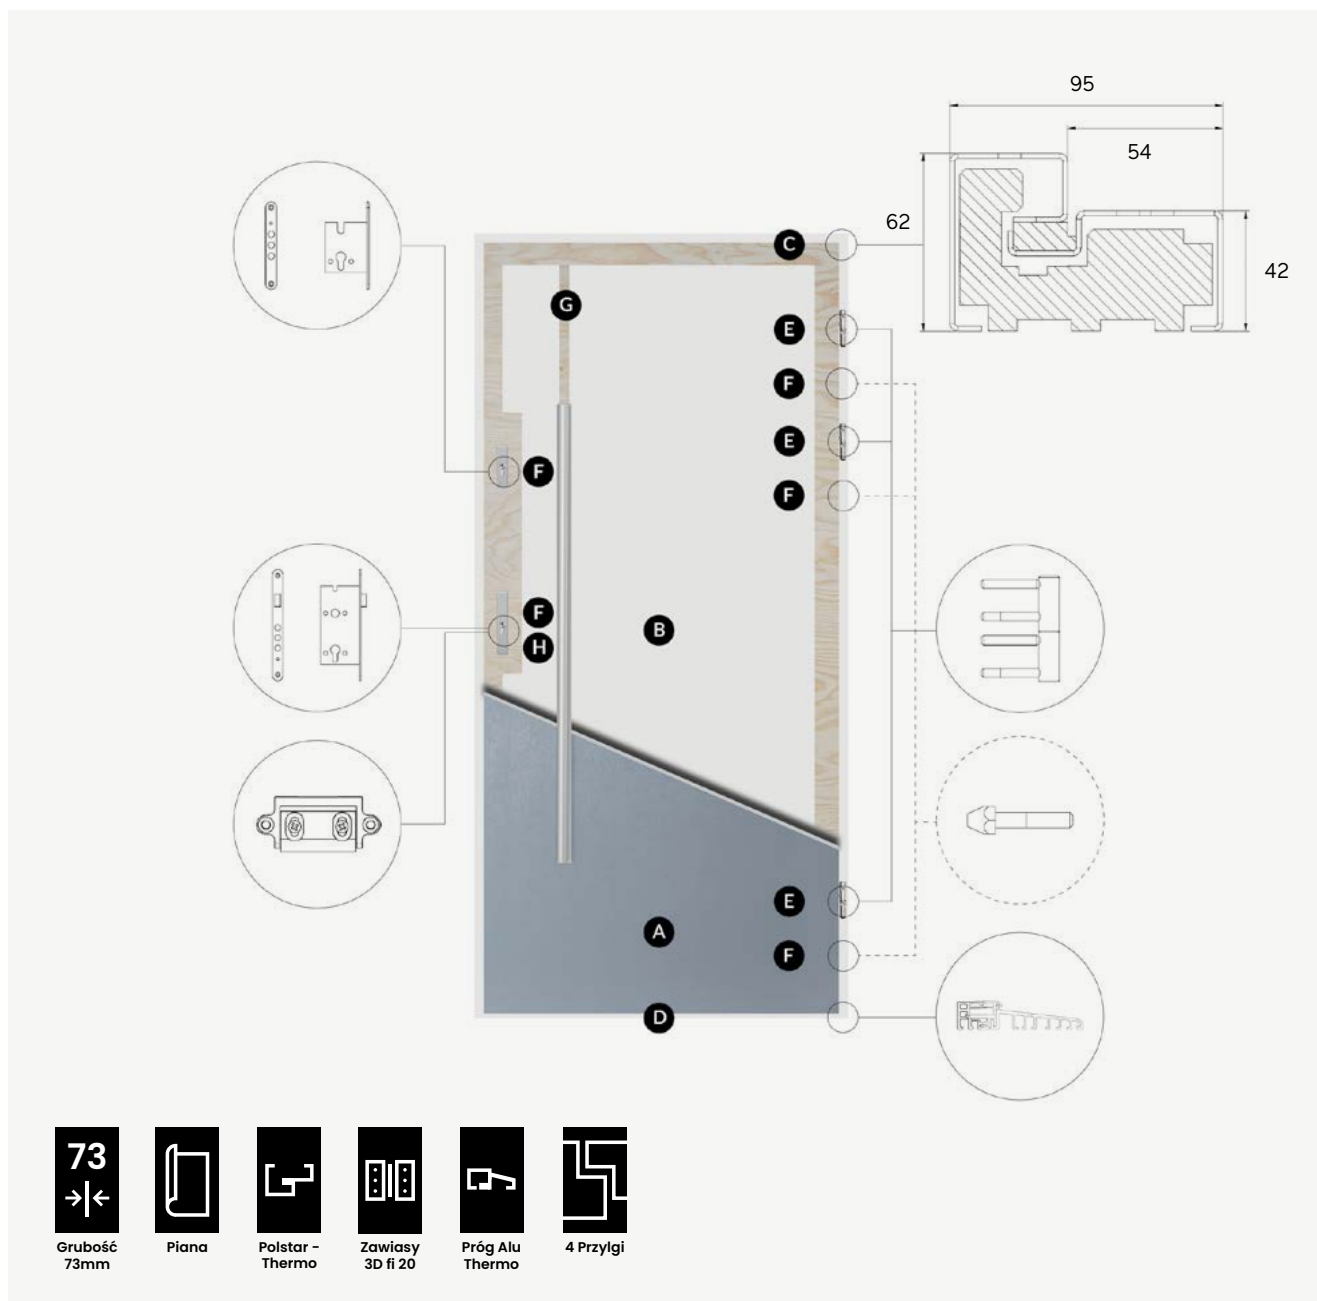

przekrój Comfort 73

- **A** poszycie skrzydła wykonane z blachy stalowej zabezpieczonej antykorozyjnie pokrytej wysokiej jakości folią odporną na promieniowanie UV oraz czynniki atmosferyczne

  B wypełnienie stanowi wstrzykiwana piana poliuretanowa PUR zapewniająca znacznie wyższe parametry izolacyjności termicznej niż polistyren spieniony

  C ościeżnica termiczna Polstar-Thermo to dwudzielna konstrukcja przedzielona wkładką z tworzywa sztucznego- zastrzeżony wzór użytkowy

  D systemowy próg Alu Thermo Roto (wysokość progu 19,6 mm)
- **E** drzwi wyposażone są w trzy zawiasy 3D o średnicy 20 mm znacznie ułatwiające regulację i ich funkcjonalność

  F skrzydło wyposażone jest w dwa zamki z trzema bolcami oraz trzy bolce antywyważeniowe

  G konstrukcja skrzydła oparta jest o ramiak wykonany z wysokogatunkowej, wodoodpornej sklejki liściastej – zapewnia to znakomitą stabilność mechaniczną skrzydła w zmiennych warunkach atmosferycznych

  H regulacja języka