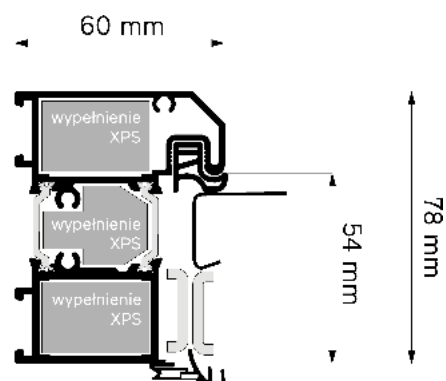

Ościeżnica Aluthermo