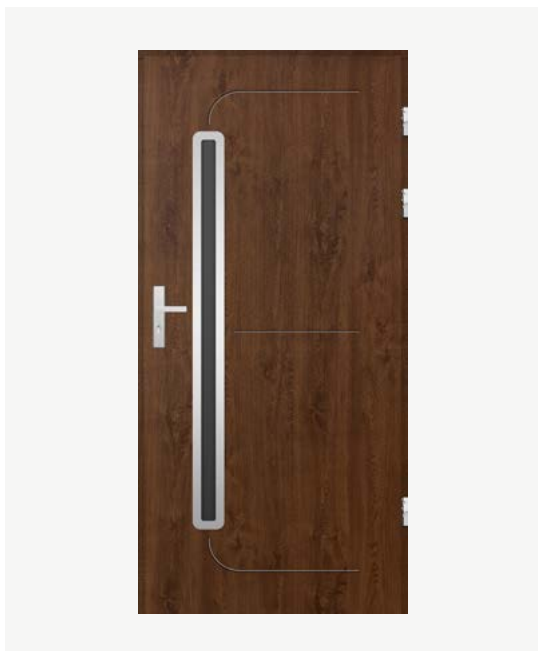

Superior 55+
2849 zł

Fast Silentium
-

Comfort 73+
3999 zł

ALU / ALU LOCK
4549 zł

Dwuskrzydłowe

przeszkłone skrzydło czynne
4133 zł

przeszkłone oba skrzydła
4663 zł

Hadar inox/noir