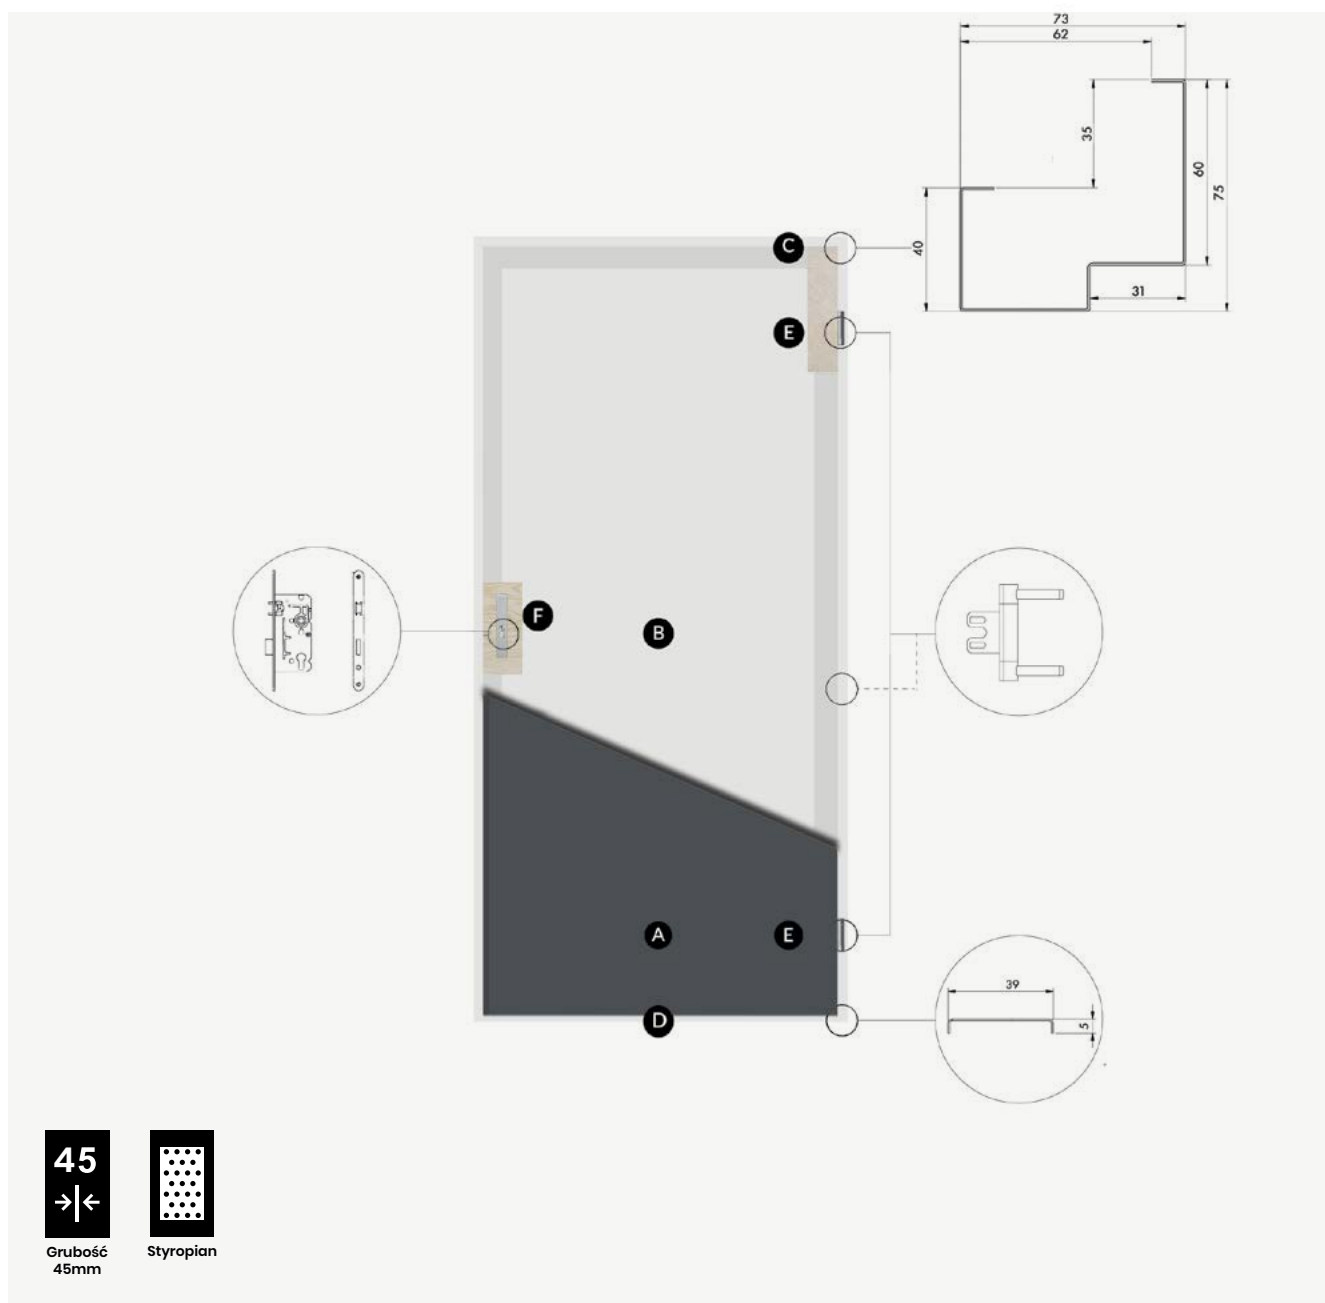

H regulacja języka

przekrój Superior 55 Plus

- | | |
|---|--|
| <p>A poszycie skrzydła wykonane z blachy stalowej zabezpieczonej antykorozyjnie pokrytej wysokiej jakości folią odporną na promieniowanie UV oraz czynniki atmosferyczne</p> | <p>E drzwi wyposażone są w trzy zawiasy 3D o średnicy 15 mm znacznie ułatwiające regulację i ich funkcjonalność</p> |
| <p>B wypełnienie stanowi wstrzykiwana piana poliuretanowa PUR zapewniająca znacznie wyższe parametry izolacyjności termicznej niż polistyren spieniony</p> | <p>F skrzydło wyposażone jest w dwa zamki z trzema bolcami oraz trzy bolce antywyważeniowe</p> |
| <p>C ościeznica termiczna Polstar-thermo to dwudzielna konstrukcja przedzielona wkładką z tworzywa sztucznego - zastrzeżony wzór użytkowy</p> | <p>G konstrukcja skrzydła oparta jest o ramiak wykonany z wysokogatunkowej, wodoodpornej sklejki liściastej – zapewnia to znakomitą stabilność mechaniczną skrzydła w zmiennych warunkach atmosferycznych</p> |
| <p>D Próg termiczny Polstar-Thermo (wysokość progu 28,5 mm)</p> | <p>H regulacja języka</p> |

przekrój Superior 55

- | | |
|---|--|
| <p>A poszycie skrzydła wykonane z blachy stalowej zabezpieczonej antykorozyjnie pokrytej wysokiej jakości folią odporną na promieniowanie UV oraz czynniki atmosferyczne</p> | <p>E drzwi wyposażone są w trzy zawiasy trójdzielne</p> |
| <p>B drzwi wypełnione są płytą z polistyrenu spienionego charakteryzującego się bardzo dobrymi właściwościami izolacyjno – akustycznymi</p> | <p>F skrzydło wyposażone jest w dwa niezależne zamki z trzema bolcami oraz trzy bolce antywyważeniowe</p> |
| <p>C ościeżnica standardowa</p> | <p>G wzmocnienie pod zawiasy</p> |
| <p>D próg standardowy (wysokość progu 28,5 mm)</p> | <p>H regulacja języka</p> |