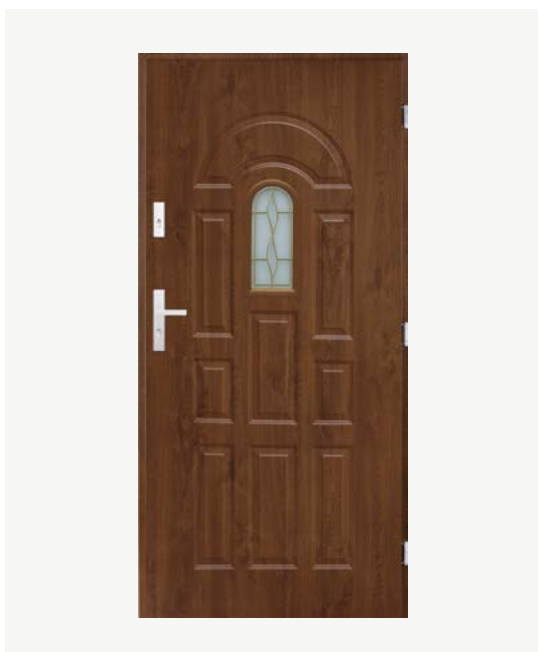

przeszkłone oba skrzydła
4663 zł

Elara

Szyba
witraż

Szyba
lustro weneckie

- ⚠ Model występuje w kolorach: orzech, złoty dąb
- ⚠ Model nie występuje w rozmiarze 70 i 100
- ⚠ Ograniczona wysokość skrótu

Jednoskrzydłowe