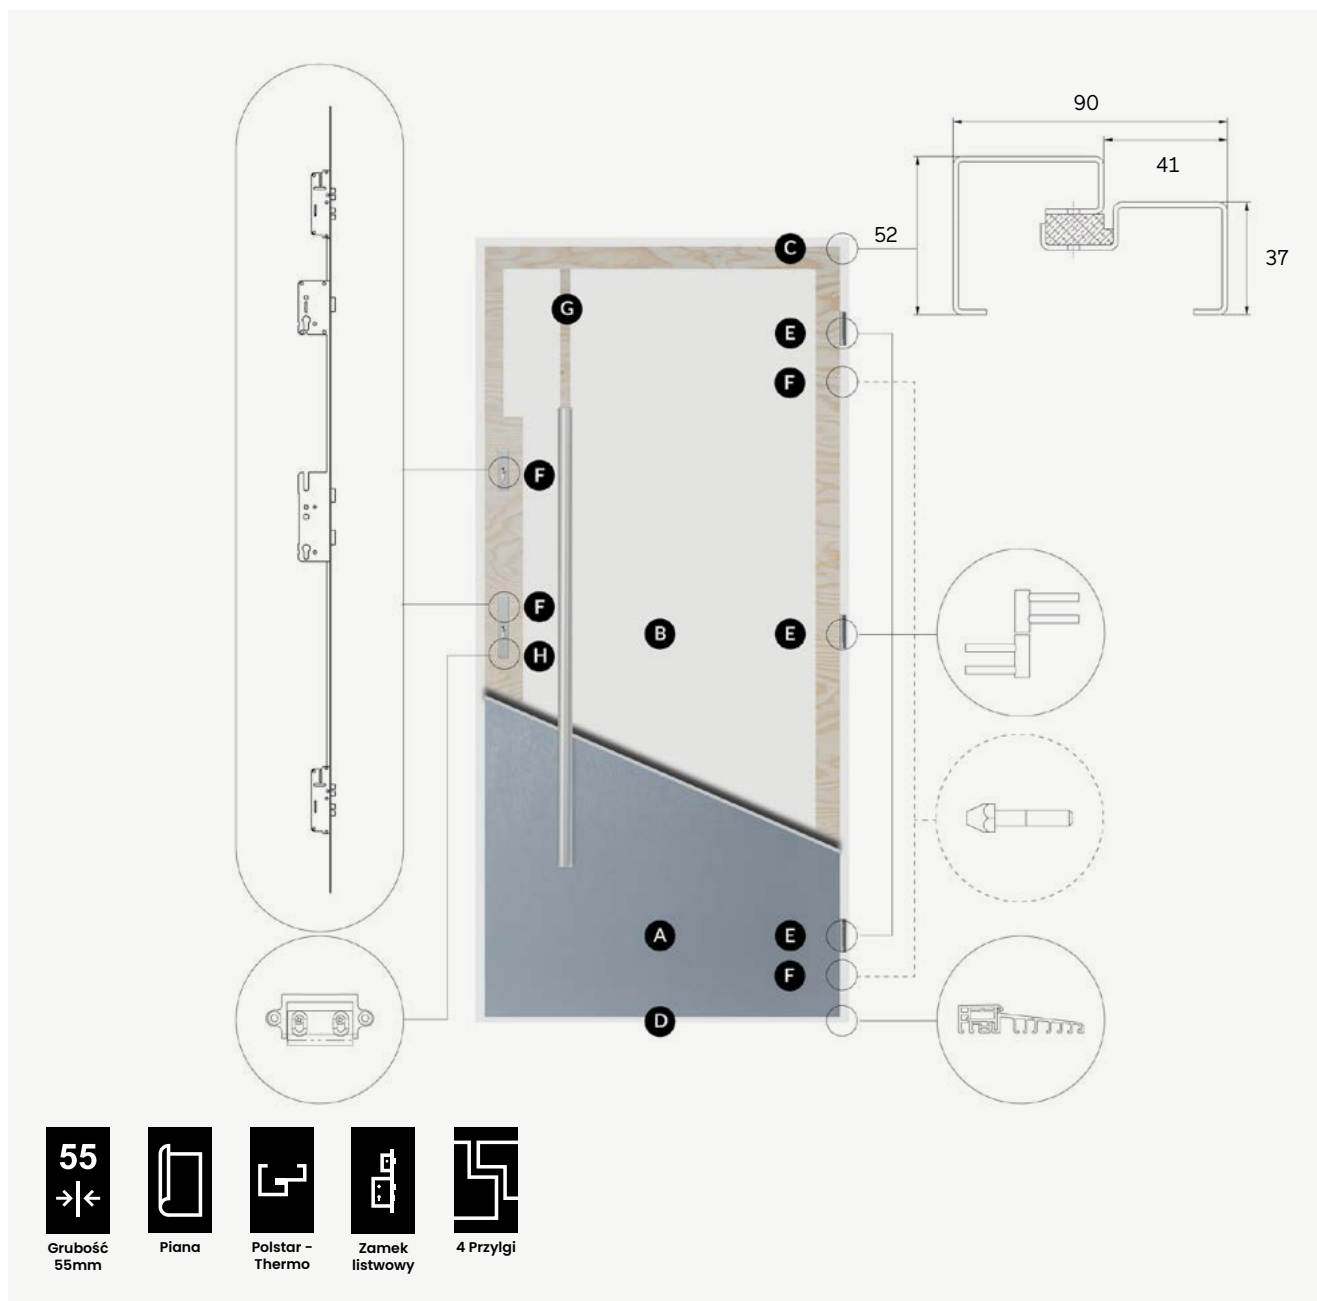

przekrój Fast

- **A** poszycie skrzydła wykonane z blachy stalowej zabezpieczonej antykorozyjnie pokrytej wysokiej jakości folią odporną na promieniowanie UV oraz czynniki atmosferyczne

  B wypełnienie stanowi wstrzykiwana piana poliuretanowa PUR zapewniająca znacznie wyższe parametry izolacyjności termicznej niż polistyren spieniony

  C ościeżnica termiczna Polstar-thermo to dwudzielna konstrukcja przedzielona wkładką z tworzywa sztucznego- zastrzeżony wzór użytkowy

  D systemowy próg Alu Thermo Roto (wysokość progu 19,6 mm)
- **E** drzwi wyposażone są w trzy zawiasy 3D o średnicy 15 mm znacznie ułatwiające regulację i ich funkcjonalność

  F skrzydło wyposażone jest w zamek listowy ROTO z niezależnym górnym zamkiem oraz z trzema wzmocnionymi bolcami antywyważeniowymi

  G konstrukcja skrzydła oparta jest o ramiak wykonany z wysokogatunkowej, wodoodpornej sklejki liściastej – zapewnia to znakomitą stabilność mechaniczną skrzydła w zmiennych warunkach atmosferycznych

  H regulacja języka