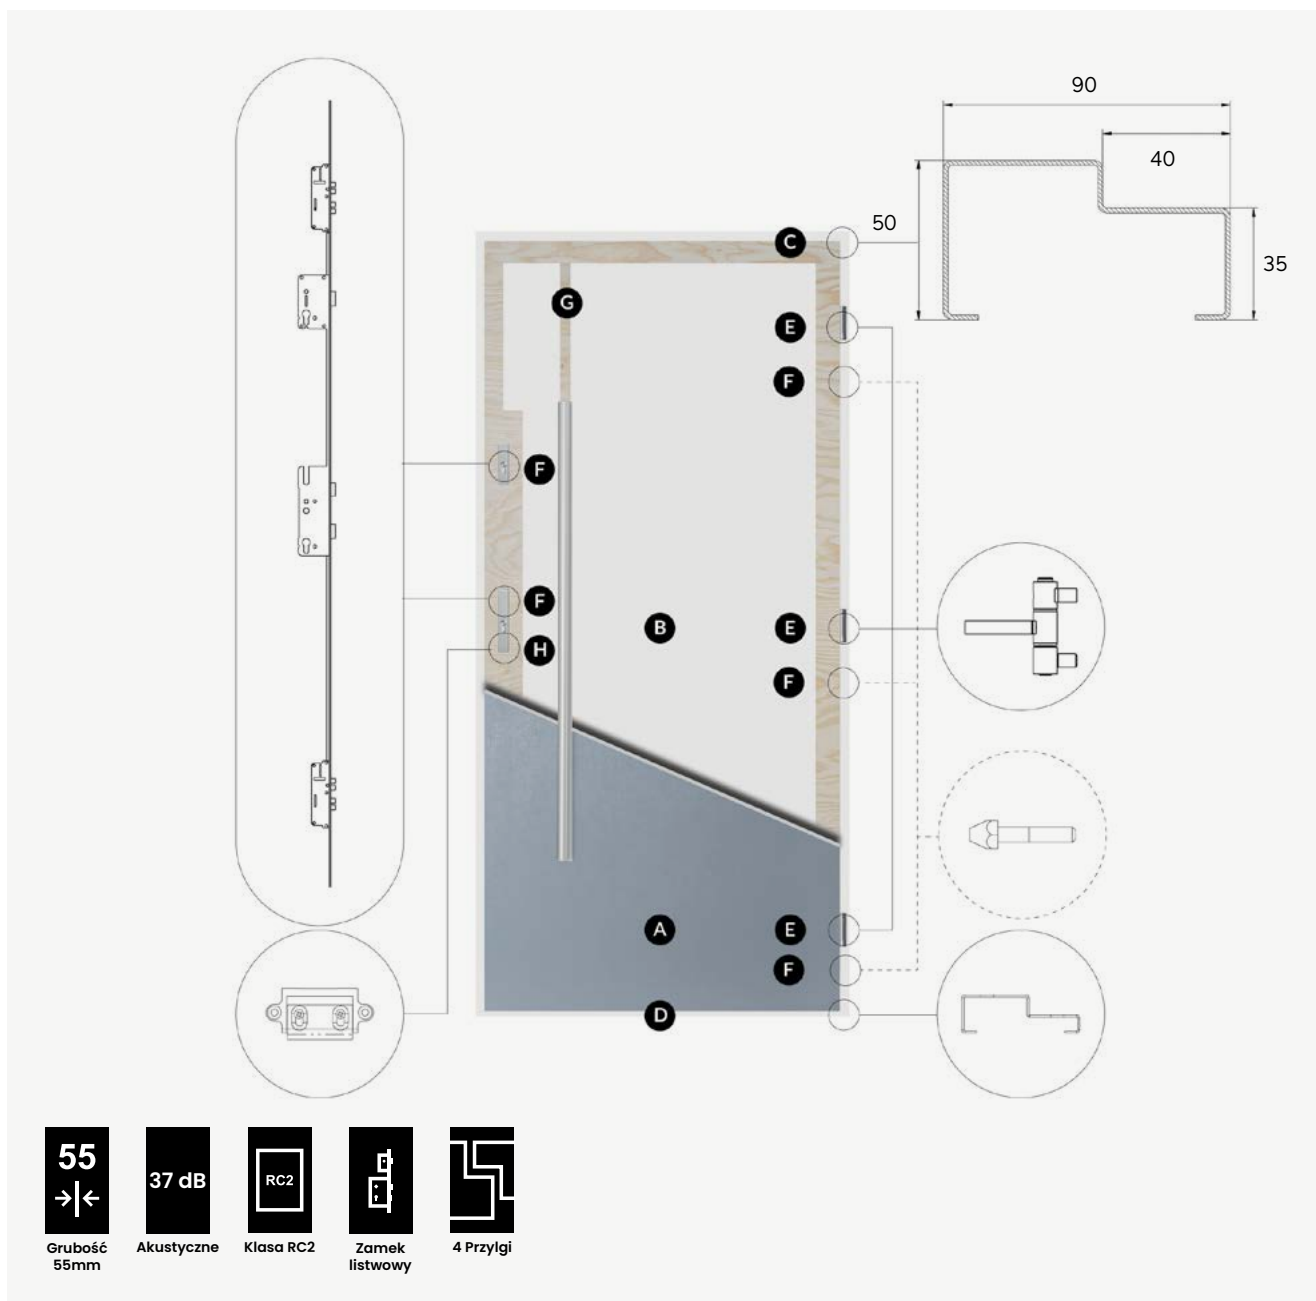

przekrój Fast Silentium

A poszycie skrzydła wykonane z blachy stalowej zabezpieczonej antykorozyjnie pokrytej wysokiej jakości folią odporną na promieniowanie UV oraz czynniki atmosferyczne	E Konstrukcja wyposażona jest w trzy zawiasy trójdzielne
B To bezpieczne RC 2 i ciche 37 dB drzwi zewnętrzne o grubości 55 mm Wypełnienie zapewnia wysokie parametry izolacyjności akustycznej	F skrzydło wyposażone jest w zamek listwowy ROTO z niezależnym górnym zamkiem oraz z trzema wzmocnionymi bolcami antywyważeniowymi
C ościeżnica standardowa	G konstrukcja skrzydła oparta jest o ramiak wykonany z wysokogatunkowej, wodoodpornej sklejki liściastej – zapewnia to znakomitą stabilność mechaniczną skrzydła w zmiennych warunkach atmosferycznych
D próg standardowy (wysokość progu 28,5 mm)	H regulacja języka