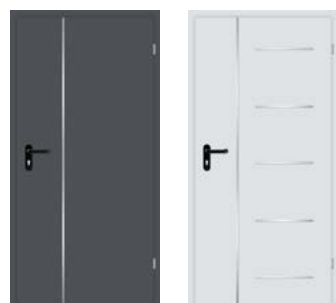

Kolory: biały RAL 9010, brązowy RAL 8017, antracyt RAL 7016

⊕komplet zawiera skrzydło, próg, zamontowaną ościeżnicę asymetryczną, klamkę plastikową, wkładkę