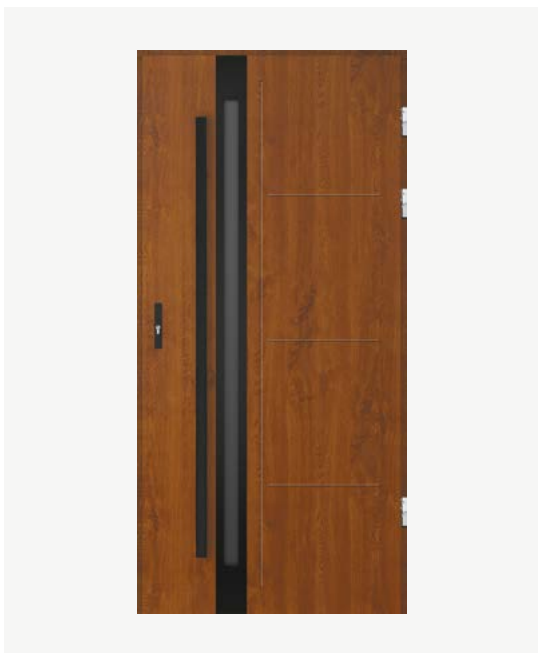

Galileo inox/noir