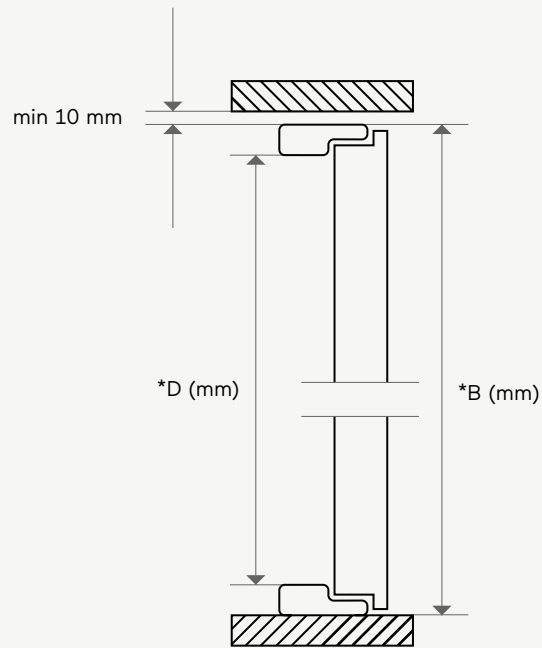

↓
przekrój pionowy