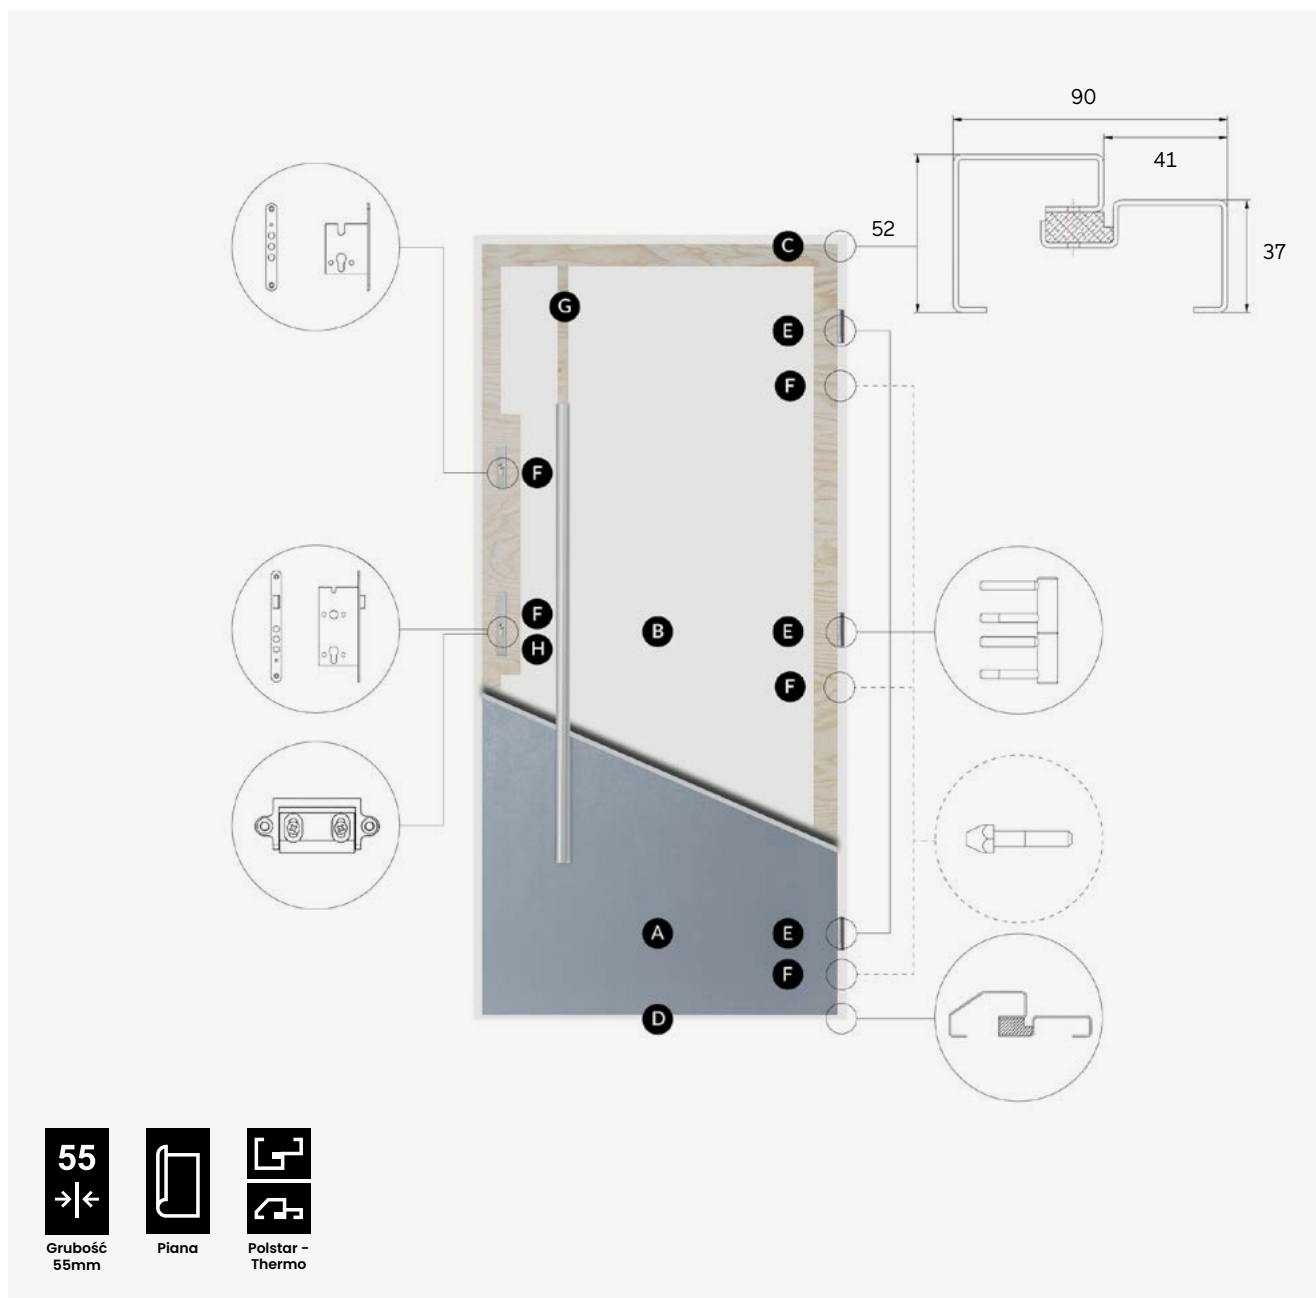

przekrój Superior 55 Plus

A poszycie skrzydła wykonane z blachy stalowej zabezpieczonej antykorozyjnie pokrytej wysokiej jakości folią odporną na promieniowanie UV oraz czynniki atmosferyczne	E drzwi wyposażone są w trzy zawiasy 3D o średnicy 15 mm znacznie ułatwiające regulację i ich funkcjonalność
B wypełnienie stanowi wstrzykiwana piana poliuretanowa PUR zapewniająca znacznie wyższe parametry izolacyjności termicznej niż polistyren spieniony	F skrzydło wyposażone jest w dwa zamki z trzema bolcami oraz trzy bolce antywyważeniowe
C ościeznica termiczna Polstar-thermo to dwudzielna konstrukcja przedzielona wkładką z tworzywa sztucznego - zastrzeżony wzór użytkowy	G konstrukcja skrzydła oparta jest o ramiak wykonany z wysokogatunkowej, wodoodpornej sklejki liściastej – zapewnia to znakomitą stabilność mechaniczną skrzydła w zmiennych warunkach atmosferycznych
D Próg termiczny Polstar-Thermo (wysokość progu 28,5 mm)	H regulacja języka