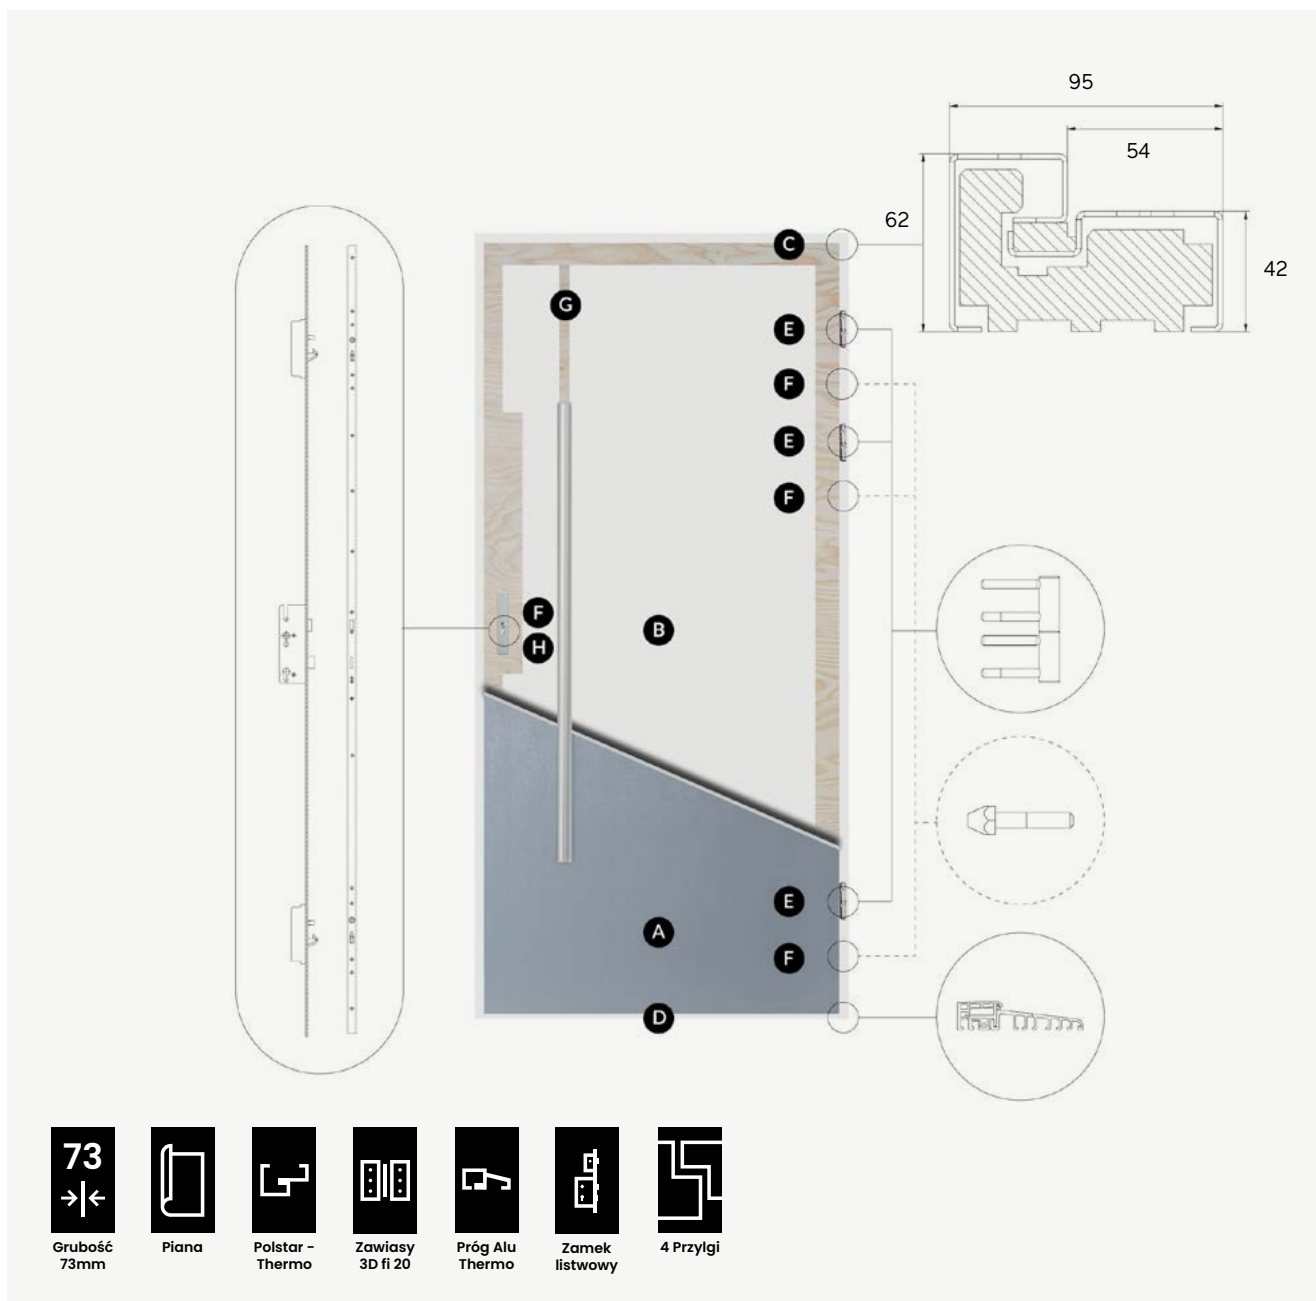

przekrój Comfort 73 Plus

- **A** poszycie skrzydła wykonane z blachy stalowej zabezpieczonej antykorozyjnie pokrytej wysokiej jakości folią odporną na promieniowanie UV oraz czynniki atmosferyczne. Skrzydło jest wyposażone w dodatkową dolną uszczelkę

  B wypełnienie stanowi wstrzykiwana piana poliuretanowa PUR zapewniająca znacznie wyższe parametry izolacyjności termicznej niż polistyren spieniony

  C ościeżnica termiczna Polstar-thermo to dwudzielna konstrukcja przedzielona wkładką z tworzywa sztucznego- zastrzeżony wzór użytkowy

  D systemowy próg Alu Thermo Roto (wysokość progu 19,6 mm)
- **E** drzwi wyposażone są w trzy zawiasy 3D o średnicy 20 mm znacznie ułatwiające regulację i ich funkcjonalność

  F skrzydło wyposażone jest w zamek listwowy, który zapewnia najwyższy komfort użytkowania oraz w trzy bolce antywyważeniowe

  G konstrukcja skrzydła oparta jest o ramiak wykonany z wysokogatunkowej, wodoodpornej sklejki liściastej – zapewnia to znakomitą stabilność mechaniczną skrzydła w zmiennych warunkach atmosferycznych

  H regulacja języka