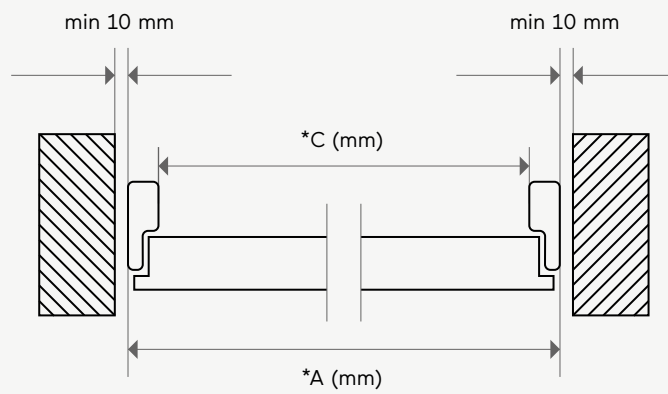

↓
przekrój poziomy