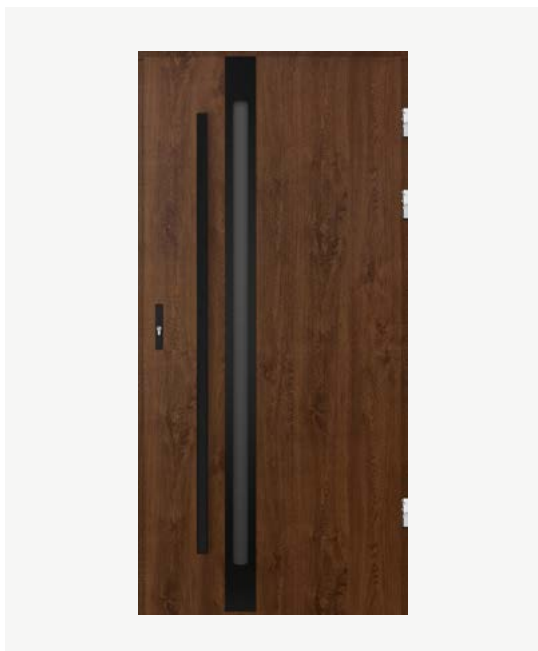

Cartier une inox/noir

Jednoskrzydłowe	Superior 55	Fast	Comfort 73	Comfort 73 ECO
	2499 zł	3149 zł	3699 zł	3149 zł
Dwuskrzydłowe	Superior 55+	Fast Silentium	Comfort 73+	ALU / ALU LOCK
	2849 zł	-	3999 zł	4549 zł
	przeszkłone skrzydło czynne		przeszkłone oba skrzydła	
	4133 zł		4663 zł