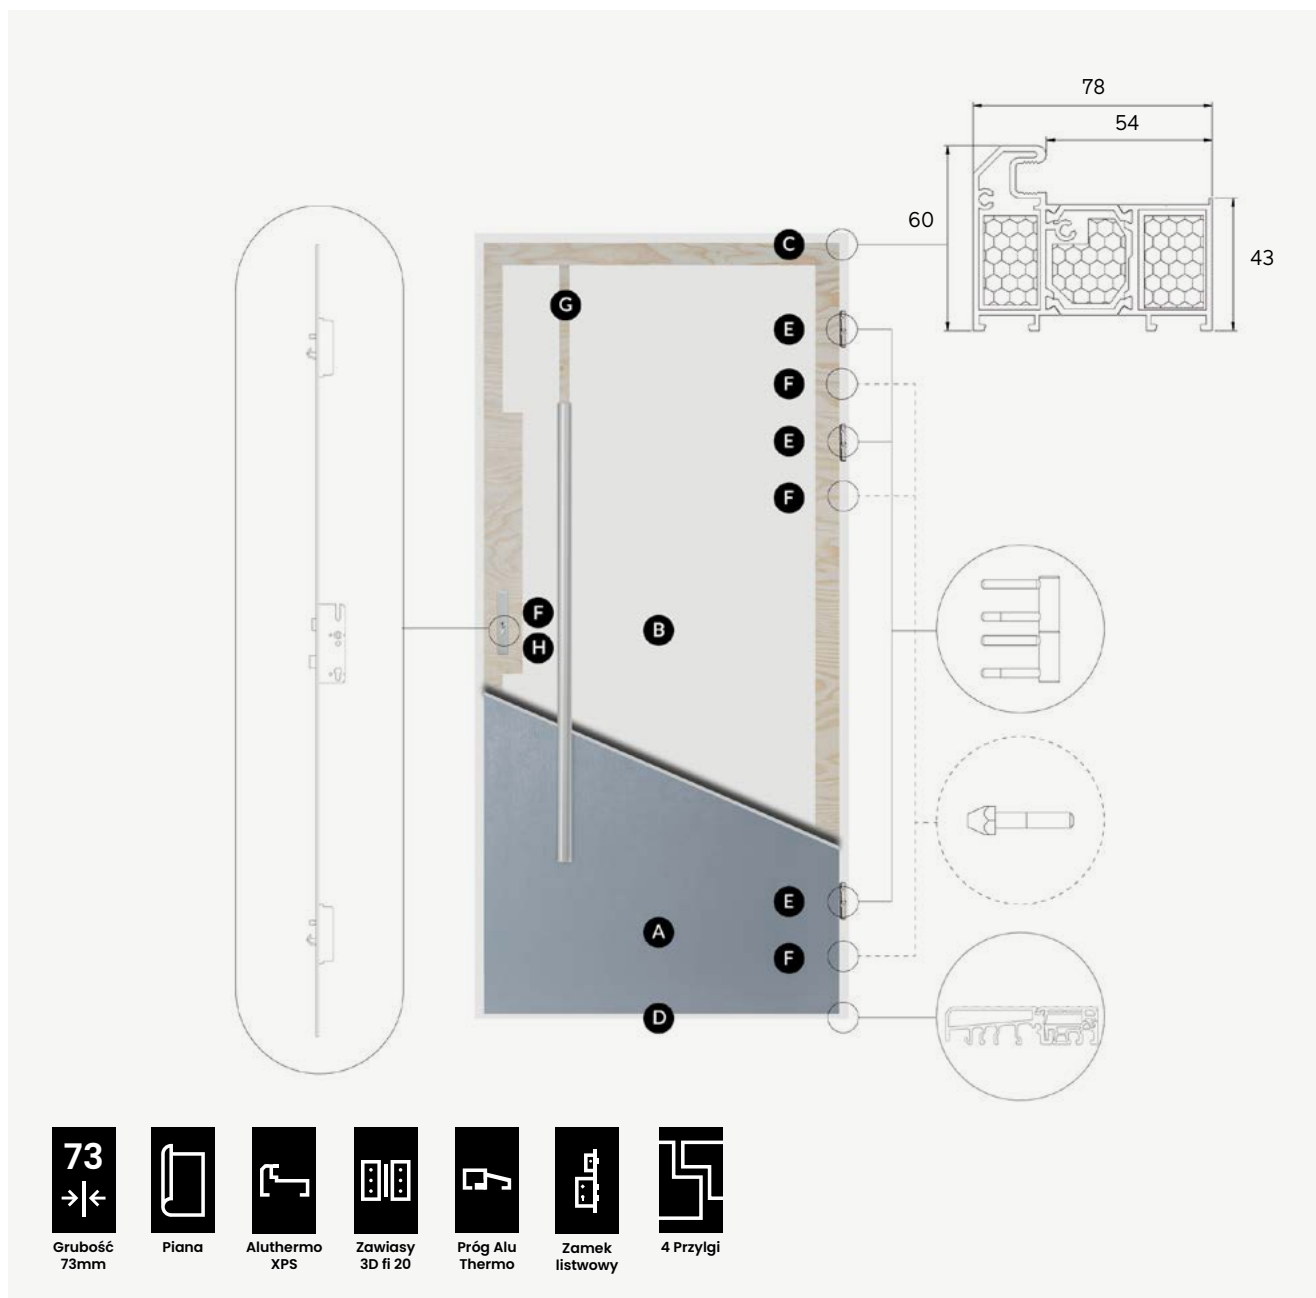

przekrój Aluthermo

A poszycie skrzydła wykonane z blachy stalowej zabezpieczonej antykorozyjnie pokrytej wysokiej jakości folią odporną na promieniowanie UV oraz czynniki atmosferyczne. Skrzydło jest wyposażone w dodatkową dolną uszczelkę	E drzwi wyposażone są w trzy zawiasy 3D o średnicy 20 mm znacznie ułatwiające regulację i ich funkcjonalność
B wypełnienie stanowi wstrzykiwana piana poliuretanowa PUR zapewniająca znacznie wyższe parametry izolacyjności termicznej niż polistyren spieniony	F skrzydło wyposażone jest w zamek listwowy, który zapewnia najwyższy komfort użytkowania oraz w trzy bolce antywyważeniowe
C aluminiowa ościeżnica wypełniona XPS	G konstrukcja skrzydła oparta jest o ramiak wykonany z wysokogatunkowej, wodoodpornej sklejki liściastej – zapewnia to znakomitą stabilność mechaniczną skrzydła w zmiennych warunkach atmosferycznych
D systemowy próg Alu Thermo Roto (wysokość progu 19,6 mm)	H regulacja języka