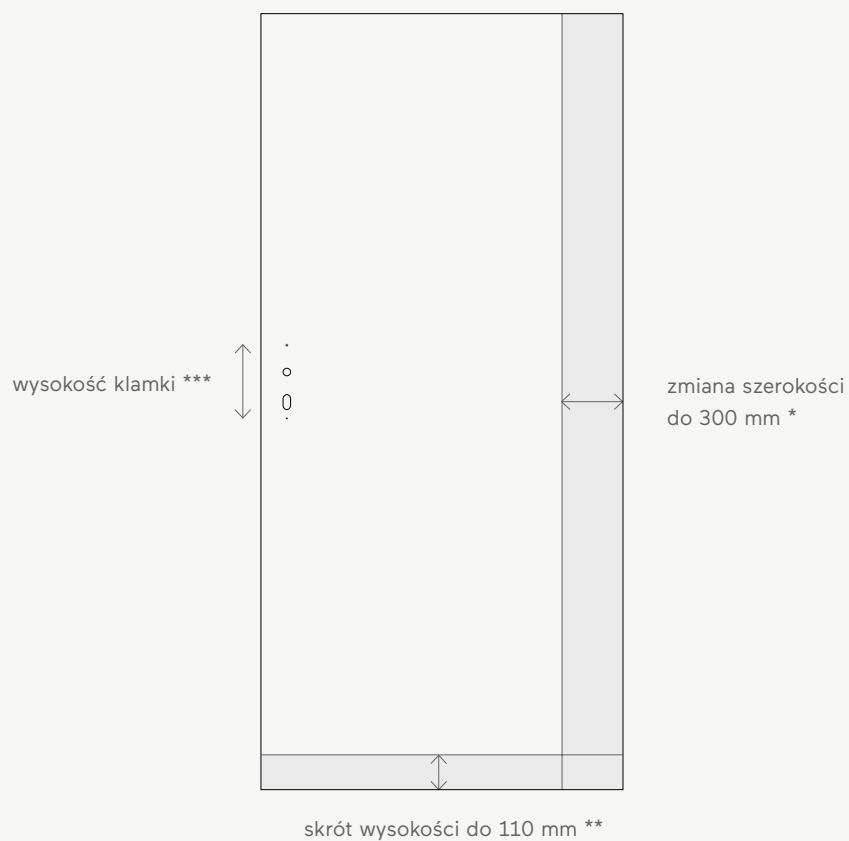

Cennik ościeżnicy i naświetli aluminiowych aluthermo

Naświetla boczne	200	300	400	500	600	700	800
Drzwi 2091 mm	1730 zł	1980 zł	2160 zł	2390 zł	2660 zł	2920 zł	3180 zł

Naświetla górne	945	1045	1145	1245	1345	1445	1545	1645	1745
200	1370 zł	1400 zł	1430 zł	1460 zł	1500 zł	1530 zł	1560 zł	1600 zł	1640 zł
300	1460 zł	1500 zł	1530 zł	1610 zł	1650 zł	1680 zł	1730 zł	1790 zł	1840 zł
400	1570 zł	1620 zł	1670 zł	1780 zł	1830 zł	1880 zł	1930 zł	1970 zł	2010 zł
500	1710 zł	1750 zł	1800 zł	1840 zł	1940 zł	1980 zł	2020 zł	2070 zł	2190 zł

Naświetla górne	1845	1945	2045	2145	2245	2345	2445
200	1670 zł	1700 zł	1730 zł	1770 zł	1790 zł	1820 zł	1850 zł
300	1880 zł	1930 zł	1970 zł	2010 zł	2060 zł	2100 zł	2140 zł
400	2060 zł	2100 zł	2140 zł	2190 zł	2230 zł	2270 zł	2320 zł
500	2230 zł	2340 zł	2380 zł	2420 zł	2510 zł	2550 zł	2630 zł

Naświetla górne	2545	2645	2745
200	1870 zł	1890 zł	1920 zł
300	2190 zł	2230 zł	2270 zł
400	2360 zł	2400 zł	2450 zł
500	2690 zł	2760 zł	2820 zł

Naświetla dostępne tylko w pakietach Aluthermo i Aluthermo Lock z przeszkleniami do wyboru: refleks, przezierna, lustro weneckie i mleczna decormat. Istnieje możliwość zamówienia naświetli bocznych i górnych w rozmiarach niestandardowych. Koszt naświetla to kwota z wymiaru wyższego + 60 zł netto za każde naświetle. Skok rozmiaru co 10 mm.

drzwi na wymiar
skok co 10 mm

skrót szerokości uzależniony jest od wybranego modelu i pakietu

możliwość większego skrótu - dodatkowa dopłata - szczegóły u RKS

możliwość podniesienia wysokości klamki za dodatkową dopłatą - szczegóły u RKS