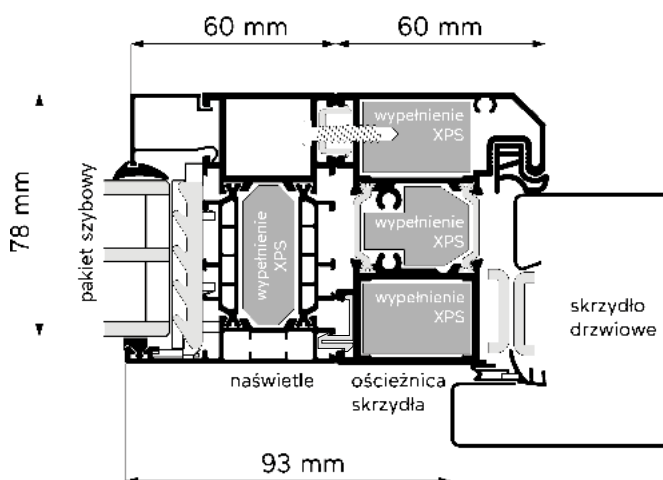

Złożenie drzwi Aluthermo Comfort 73+ z naświetlem bocznym