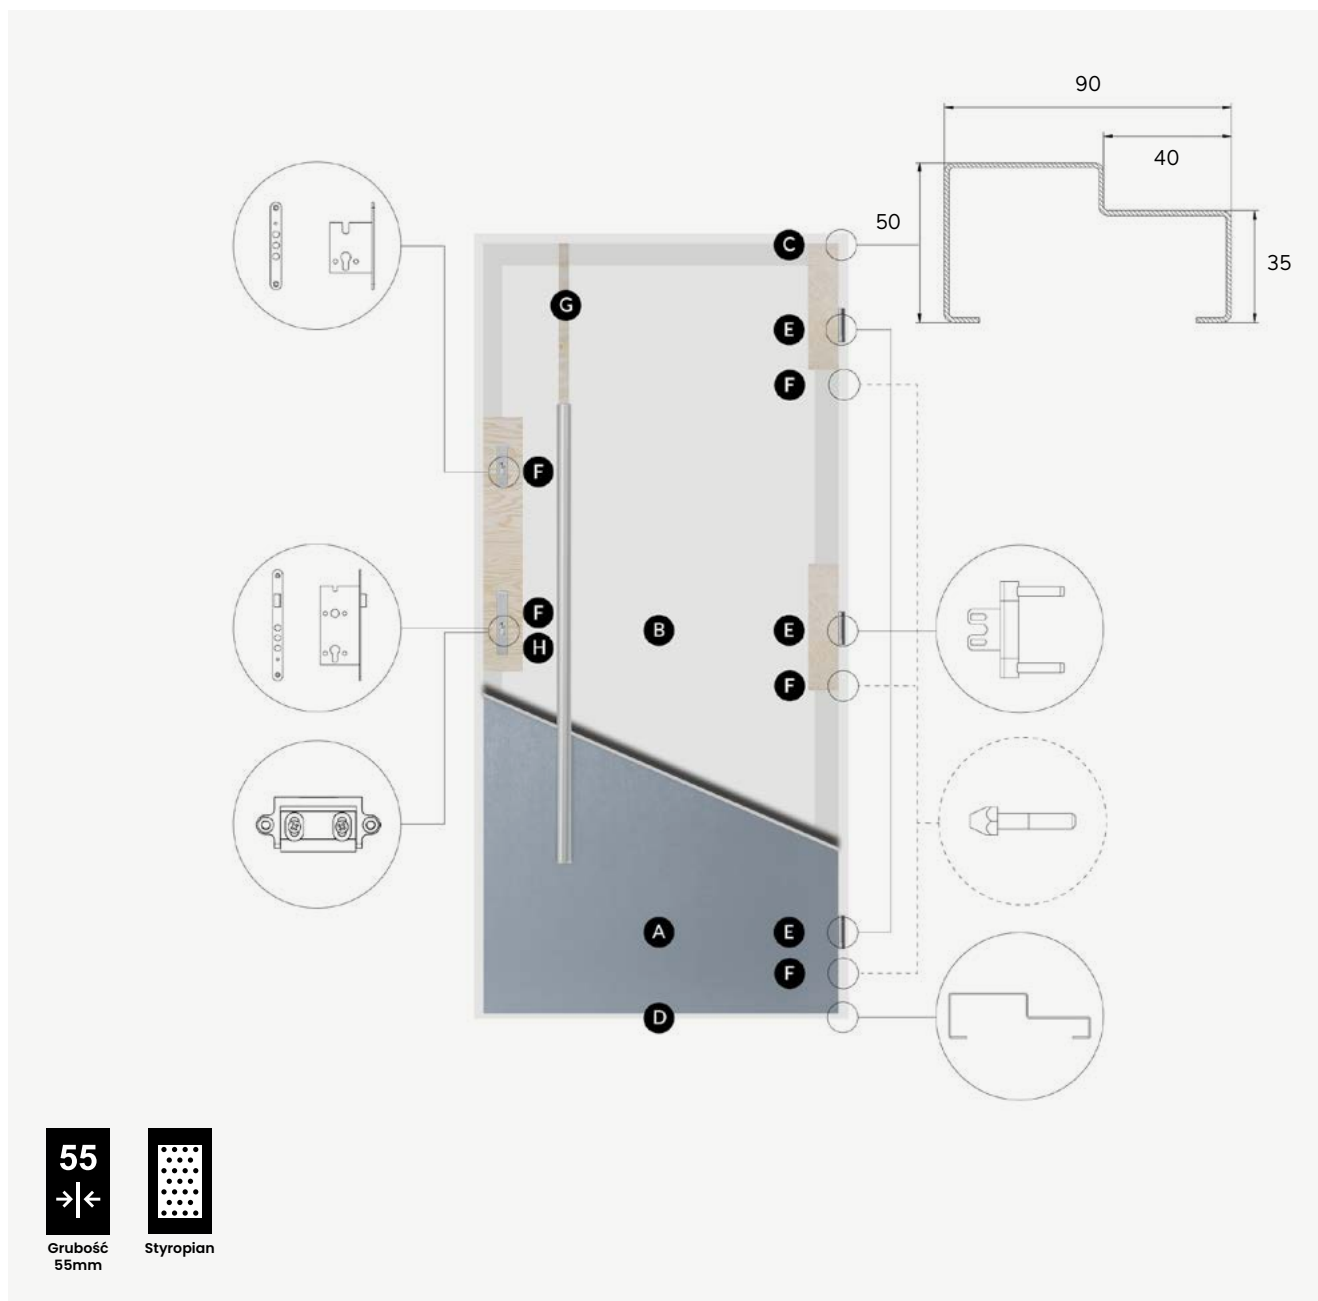

C ościeżnica termiczna Polstar-thermo to dwudzielna konstrukcja przedzielona wkładką z tworzywa sztucznego- zastrzeżony wzór użytkowy

D systemowy próg Alu Thermo Roto (wysokość progu 19,6 mm)
- E** drzwi wyposażone są w trzy zawiasy 3D o średnicy 15 mm znacznie ułatwiające regulację i ich funkcjonalność

H regulacja języka

przekrój Superior 55 Plus

- | | |
|---|--|
| <p>A poszycie skrzydła wykonane z blachy stalowej zabezpieczonej antykorozyjnie pokrytej wysokiej jakości folią odporną na promieniowanie UV oraz czynniki atmosferyczne</p> | <p>E drzwi wyposażone są w trzy zawiasy 3D o średnicy 15 mm znacznie ułatwiające regulację i ich funkcjonalność</p> |
| <p>B wypełnienie stanowi wstrzykiwana piana poliuretanowa PUR zapewniająca znacznie wyższe parametry izolacyjności termicznej niż polistyren spieniony</p> | <p>F skrzydło wyposażone jest w dwa zamki z trzema bolcami oraz trzy bolce antywyważeniowe</p> |
| <p>C ościeznica termiczna Polstar-thermo to dwudzielna konstrukcja przedzielona wkładką z tworzywa sztucznego - zastrzeżony wzór użytkowy</p> | <p>G konstrukcja skrzydła oparta jest o ramiak wykonany z wysokogatunkowej, wodoodpornej sklejki liściastej – zapewnia to znakomitą stabilność mechaniczną skrzydła w zmiennych warunkach atmosferycznych</p> |
| <p>D Próg termiczny Polstar-Thermo (wysokość progu 28,5 mm)</p> | <p>H regulacja języka</p> |