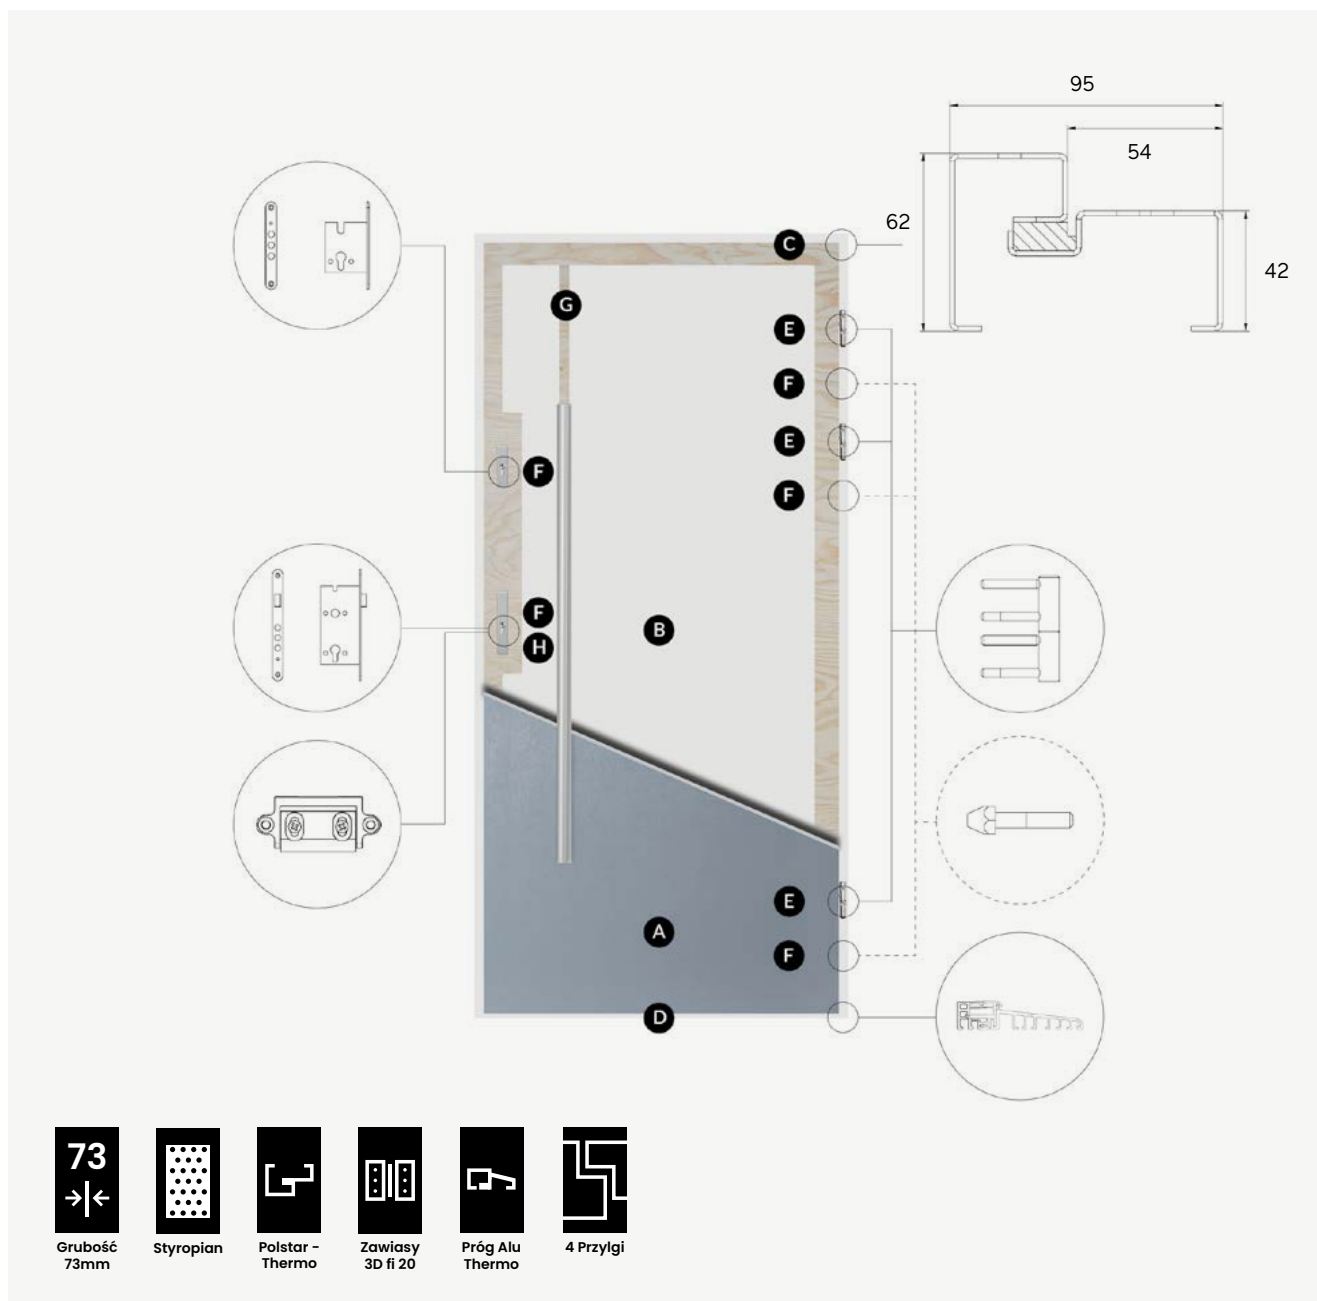

przekrój Comfort 73 Eco

- **A** poszycie skrzydła wykonane z blachy stalowej zabezpieczonej antykorozyjnie pokrytej wysokiej jakości folią odporną na promieniowanie UV oraz czynniki atmosferyczne

  B drzwi wypełnione są płytą z polistyrenu spienionego charakteryzującego się bardzo dobrymi właściwościami izolacyjno – akustycznymi

  C ościeżnica termiczna Polstar-Thermo to dwudzielna konstrukcja przedzielona wkładką z tworzywa sztucznego- zastrzeżony wzór użytkowy

  D systemowy próg Alu Thermo Roto (wysokość progu 19,6 mm)
- **E** drzwi wyposażone są w trzy zawiasy 3D o średnicy 20 mm znacznie ułatwiające regulację i ich funkcjonalność

  F skrzydło wyposażone jest w dwa zamki z trzema bolcami oraz trzy bolce antywyważeniowe

  G konstrukcja skrzydła oparta jest o ramiak wykonany z wysokogatunkowej, wodoodpornej sklejki liściastej – zapewnia to znakomitą stabilność mechaniczną skrzydła w zmiennych warunkach atmosferycznych

  H regulacja języka