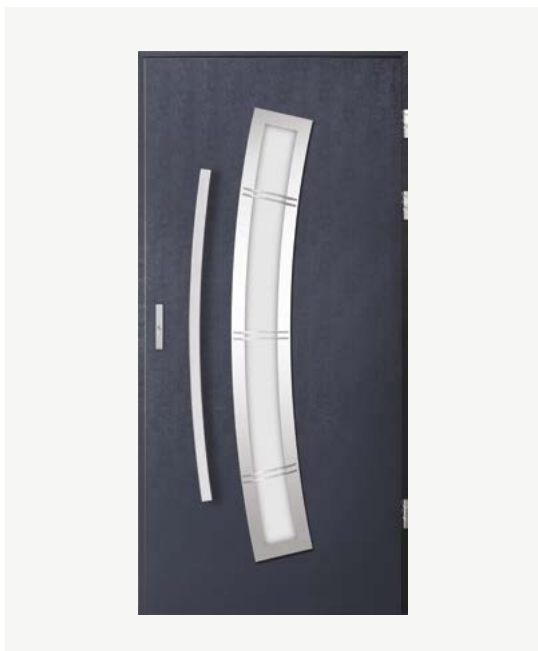

Comfort 73+
3239 zł

ALU / ALU LOCK
3739 zł

Dwuskrzydłowe

Superior 55+
3380 zł

Apollo 3D

Szyba mleczna
decormat

Szyba lustro
weneckie

Jednoskrzydłowe