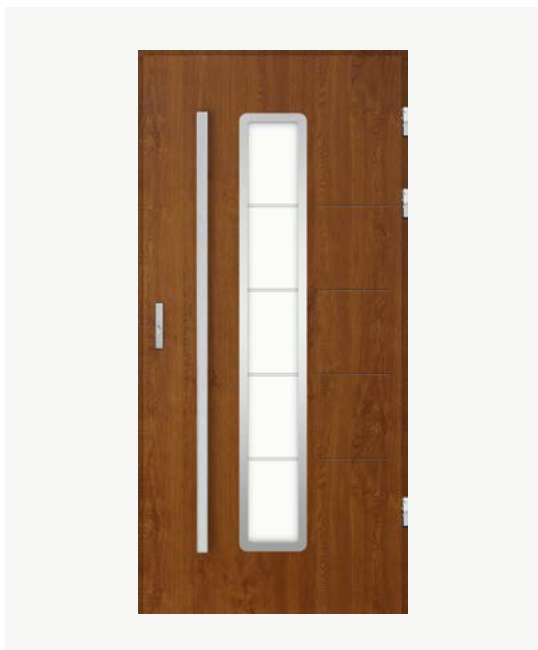

Antares inox/noir

Jednoskrzydłowe

Superior 55
2499 zł

Fast
3149 zł

Comfort 73
3699 zł

Comfort 73 ECO
-

Superior 55+
2849 zł

Fast Silentium
-

Comfort 73+
3999 zł

ALU / ALU LOCK
4549 zł

Dwuskrzydłowe

przeszkłone skrzydło czynne
4133 zł

przeszkłone oba skrzydła
4663 zł