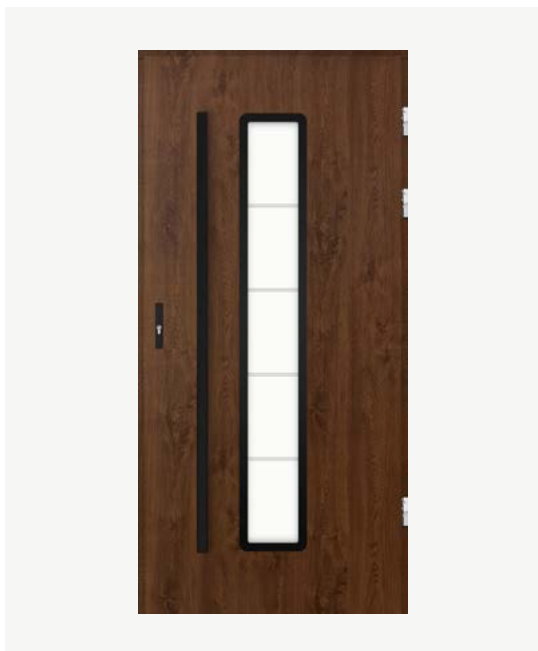

Superior 55+
3656 zł

Adara inox/noir

Szyba
piaskowana
z motywem

Szyba
lustro
weneckie

Jednoskrzydłowe

Superior 55
2499 zł

Fast
3149 zł

Comfort 73
3699 zł