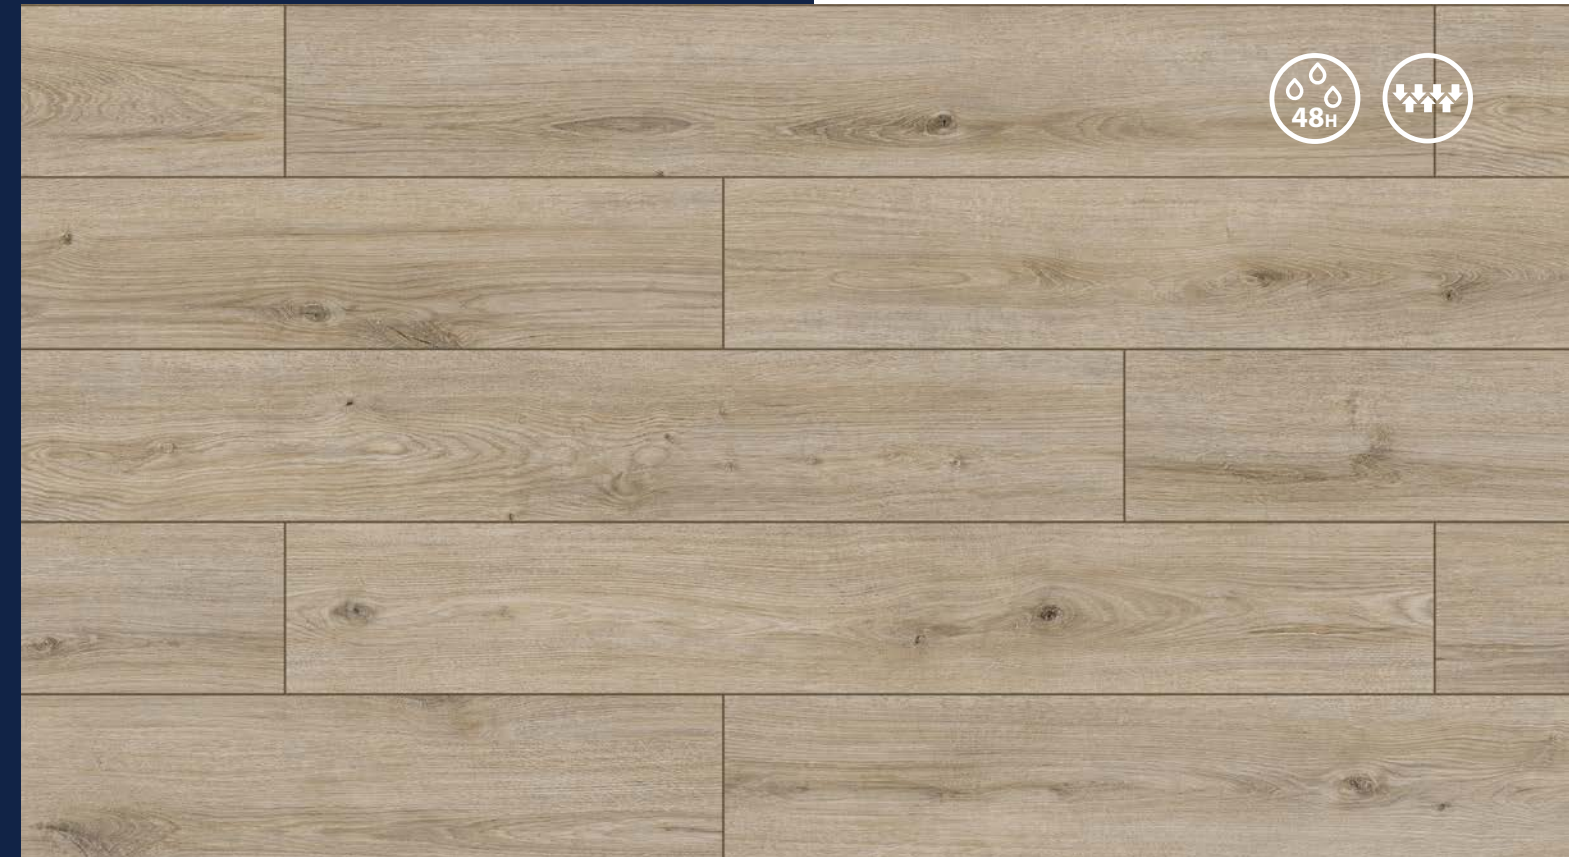

55092 XL

57525 - 80TH D6446

DAĞ NAMIB

62757 M

57539 - 80TH L3940

1285 x 192 x 8 mm

KOPUŁA CLOUD FOREST W SINGAPURZE

Inżynieryjne mistrzostwo. 35 metrowy wodospad spływający z naturalnie wyglądającej góry pokrytej bujną roślinnością. Odzwierciedlenie tropikalnego środowiska górskiego do 2 tys. m n.p.m., a wszystko to zamknięte pod szklaną kopułą. Natura zaprojektowana przez człowieka.