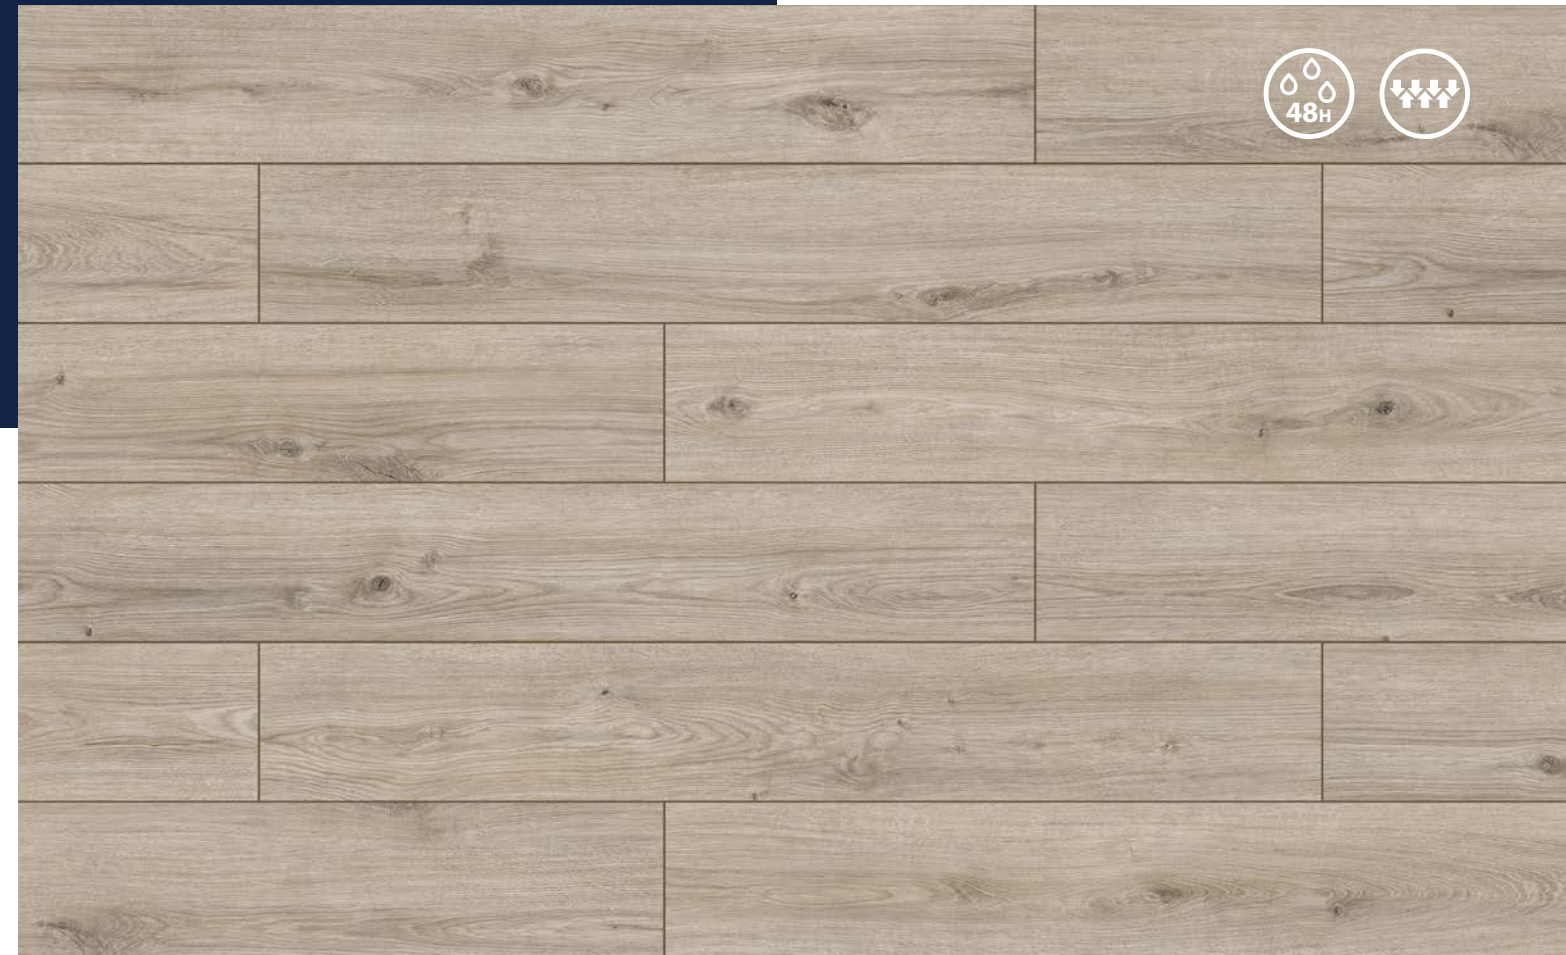

DAB ORDOS

62760 M

1285 x 192 x 8 mm

DĄB YELLOWSTONE

54821 XL

57523 - 80TH D6452

1285 x 280 x 8 mm

DĄB KORSYKA