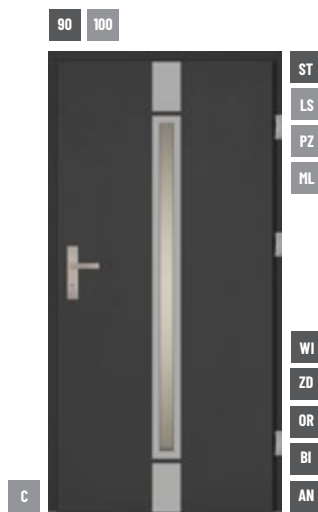

SEBA S
TUREN TØ
4 909,00
BRUTTO
3 991,06
NETTO