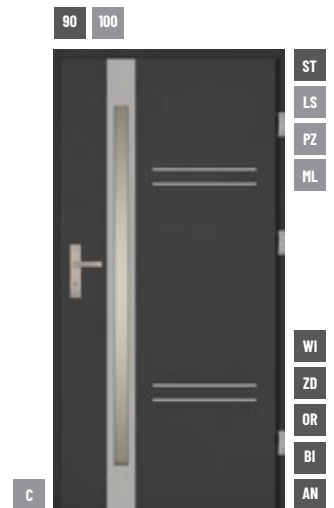

SLIM 1
TUREN TØ
4 891,00 BRUTTO
3 976,42 NETTO
PI2 + 74,00 BRUTTO 60,16 NETTO