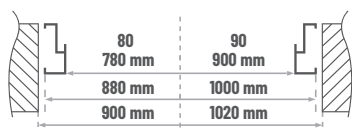

3 313,00
BRUTTO
2 693,50
NETTO

Dostępne rozmiary

80

90

Dostępne kolory:

OŚCIEŻNICA METALOWA SYMERYCZNA

WYPOSAŻENIE OPCJONALNE

| WYPOSAŻENIE OPCJONALNE | Cena netto | Cena brutto |
|---|---------------------------|-------------|
| wkładka kl. C (gałka-klucz) 45/50 (kolor srebrny) | +115,45 | +142,00 |
| aplikacja jednostronna seto 2 | +130,08 | +160,00 |
| aplikacja jednostronna seto 3 | +195,12 | +240,00 |
| aplikacja jednostronna seto 4 | +260,16 | +320,00 |
| aplikacja dwustronna seto 2 | +260,16 | +320,00 |
| aplikacja dwustronna seto 3 | +390,24 | +480,00 |
| aplikacja dwustronna seto 4 | +520,33 | +640,00 |
| kopniak 120mm (kolor inox) | +125,20 | +154,00 |
| skócenie drzwi i ościeżnicy | brak możliwości skrócenia | |
| wizjer szerokokątny zamontowany | standard bez dopłaty | |