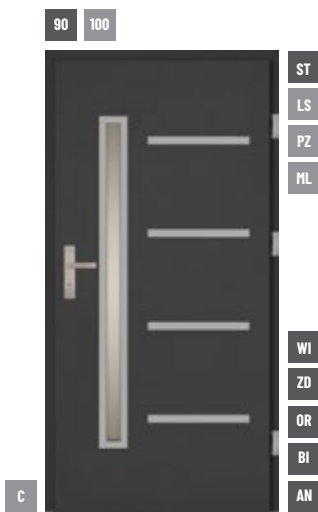

MOLA 1
TUREN TØ
4 859,00
BRUTTO
3 950,41
NETTO
PI2 + 98,00 BRUTTO 79,67 NETTO