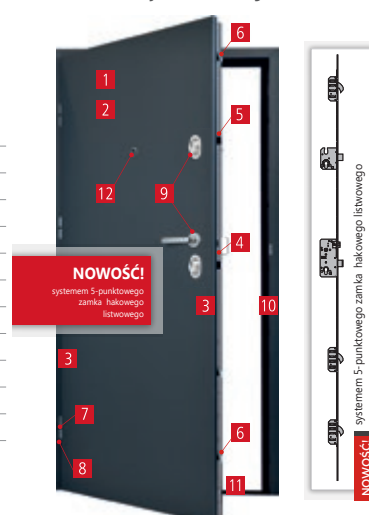

Budowa skrzydła drzwiowego

1. 1 Wypełnienie skrzydła; panel akustyczny DELTA WKW
2. 2 Stalowa blacha ocynkowana z laminatem PCV
3. 3 Ramiak usztywniający z drewna klejonego
4. 4 System zamka centralnego
5. 5 Zamek dodatkowy
6. 6 Zamek pomocniczy
7. 7 Zawias
8. 8 Bolec antywważeniowy
9. 9 Okucia standardowe
10. 10 Ościeżnica
11. 11 Próg
12. 12 Wizjer

AKCESORIA STANDARDOWE

(zawarte w cenie)

■ **VERA INOX**
klamka+rozety
STAL NIERDZEWNA

■ **WKŁADKI**
atestowane
kolor: NIKIEL

■ **PRÓG TERMO**
ALU/PCV PU56