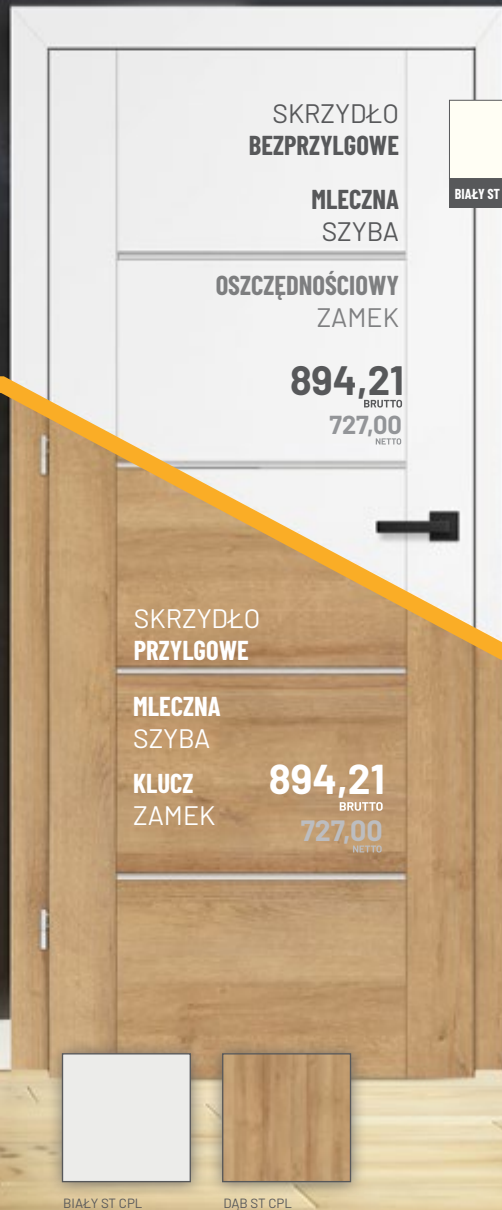

SKRZYDŁO
BEZPRZYLGOWE

MLECZNA
SZYBA

OSZCZĘDNOŚCIOWY
ZAMEK

894,21
BRUTTO
727,00
NETTO

BIAŁY ST CPL

SKRZYDŁO
PRZYLGOWE

MLECZNA
SZYBA

KLUCZ
ZAMEK