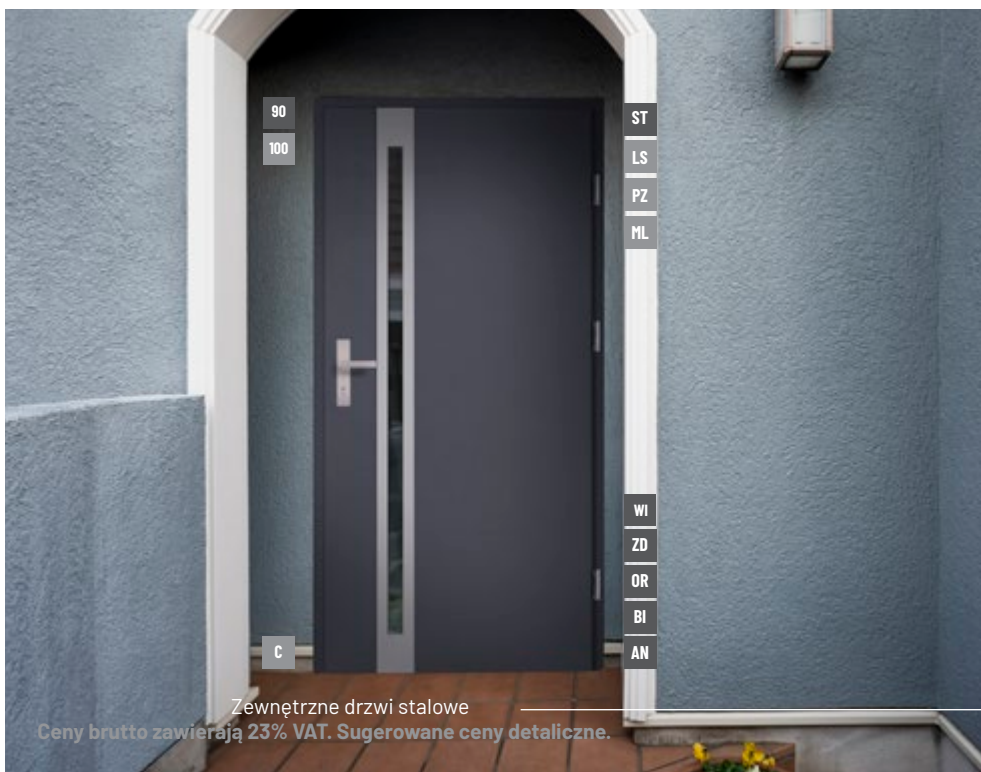

SLIM 0
TUREN TØ