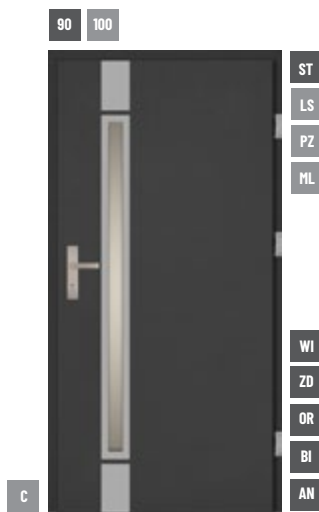

SEBA 0
TUREN TØ
4 909,00
BRUTTO
3 991,06
NETTO