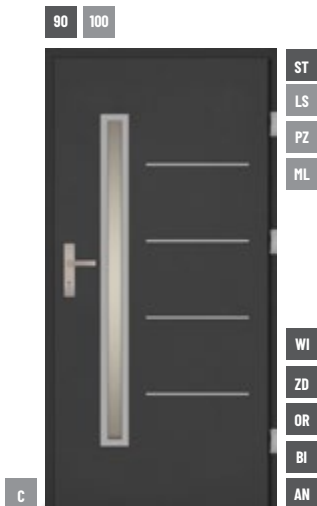

PALO 2
TUREN TØ
4 835,00 BRUTTO
3 930,89 NETTO
PI2 + 74,00 BRUTTO 60,16 NETTO