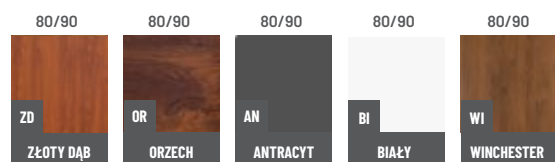

3 313,00
BRUTTO
2 693,50
NETTO

Dostępne rozmiary

80

90

Dostępne kolory:

OŚCIEŻNICA METALOWA SYMERYCZNA

WYPOSAŻENIE OPCJONALNE

| WYPOSAŻENIE OPCJONALNE | Cena netto | Cena brutto |
|---|---------------------------|-------------|
| wkładka kl. C (gałka-klucz) 45/50 (kolor srebrny) | +115,45 | +142,00 |
| aplikacja jednostronna seto 2 | +130,08 | +160,00 |
| aplikacja jednostronna seto 3 | +195,12 | +240,00 |
| aplikacja jednostronna seto 4 | +260,16 | +320,00 |
| aplikacja dwustronna seto 2 | +260,16 | +320,00 |
| aplikacja dwustronna seto 3 | +390,24 | +480,00 |
| aplikacja dwustronna seto 4 | +520,33 | +640,00 |
| kopniak 120mm (kolor inox) | +125,20 | +154,00 |
| skócenie drzwi i ościeżnicy | brak możliwości skrócenia | |
| wizjer szerokokątny zamontowany | standard bez dopłaty | |