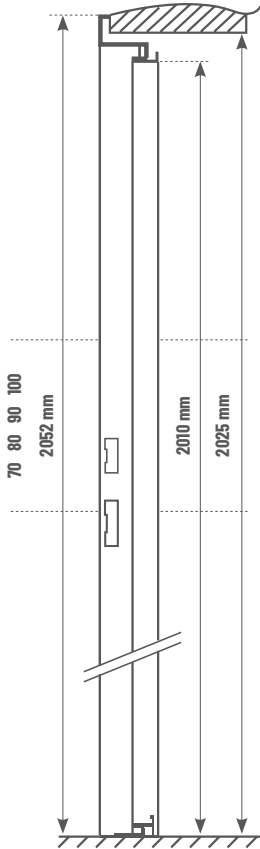

rozmiary objęte promocją:

70, 80, 90

821,00

BRUTTO
667,48
NETTO

rozmiary objęte promocją:

100

910,00

BRUTTO
739,84
NETTO

| Ościeżnica pełna | Rozmiar | Cena netto | Cena brutto |
|--|------------|------------|-------------|
| ościeżnica asymetryczna, malowa- na / brązowa / antracyt / biała / montowana na gotową posadzkę / | 70, 80, 90 | 291,06 | 358,00 |
| | 100 | 327,64 | 403,00 |