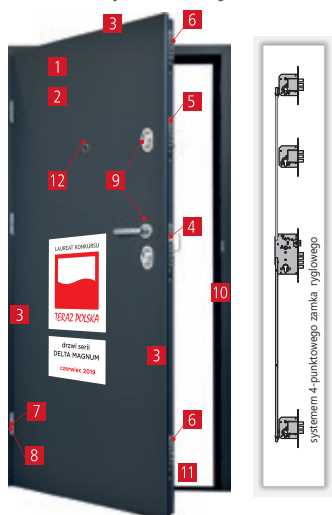

cena zawiera:

skrzydło drzwiowe, ościeżnicę metalową laminowaną asymetryczną PU, klamkę VERA INOX + rozety, wkładkę + wkładko-gałkę, próg TERMO ALU/PCV, wizjer

MASTER 68 KL

System 5-punktowego zamka hakowego listwowego

2 878,00
BRUTTO
2 339,84
NETTO

MAGNUM 56 K

System 4-punktowego zamka ryglowego

3 432,00
BRUTTO
2 790,25
NETTO

KOLORY DOSTĘPNE OD RĘKI

ROZMIARY DOSTĘPNE OD RĘKI

| | | | |
|------------|------------|------------|------------|
| 80N | 876 x 2052 | 90E | 998 x 2072 |
|------------|------------|------------|------------|

MAGNUM 56 K

DRZWI
ANTYWŁAMANIOWE RC3
i AKUSTYCZNE Rw = 44 dB

Budowa skrzydła drzwiowego

- 1 Wypełnienie skrzydła; panel akustyczny DELTA WKW
- 2 Stalowa blacha ocynkowana z laminatem PCV
- 3 Ramiak usztywniający z drewna klejonego
- 4 System zamka centralnego
- 5 Zamek dodatkowy
- 6 Zamek pomocniczy
- 7 Zawias
- 8 Bolec antywważeniowy
- 9 Okucia standardowe
- 10 Ościeżnica
- 11 Próg
- 12 Wizjer