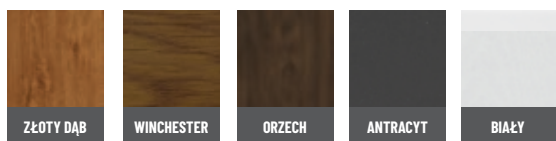

90 100

SETO 4 **4 253,00**
TUREN TØ BRUTTO
3 457,72
NETTO
PI2 + **320,00** BRUTTO 260,16 NETTO

90 100

LENA 0 **4 704,00**
TUREN TØ BRUTTO
3 824,39
NETTO

Dostępne kolory:

- Naświetla boczne i górne do drzwi z kolekcji TUREN. Wykonane z profili aluminiowych ciepłych, powleczone folią PCV pod kolor drzwi do których są dedykowane. Wyposażone w pakiet trzyszybowy. Naświetla boczne dostarczamy skręcone razem z ościeżnicą drzwi, natomiast górne luzem. Istnieje możliwość wykonania naświetli większych niż w tabelach wymiarowych (wycena indywidualna).