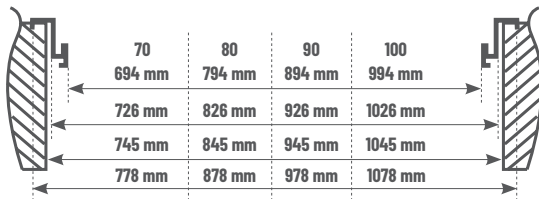

rozmiary objęte promocją:

70, 80, 90

821,00

BRUTTO
667,48
NETTO

rozmiary objęte promocją:

100

910,00

BRUTTO
739,84
NETTO

dostępny
od ręki

W CENIE
OŚCIEŻNICA
NAROŻNA

| URAN - Skrzydło drzwiowe | Rozmiar | Cena netto | Cena brutto |
|--------------------------|------------|------------|-------------|
| biały, brąz, antracyt | 70, 80, 90 | 491,06 | 604,00 |
| | 100 | 546,34 | 672,00 |