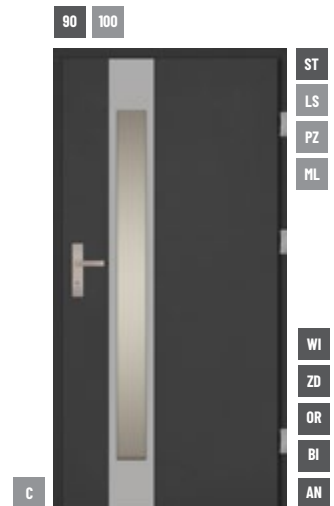

MARK 0
TUREN TØ
5 029,00 BRUTTO
4 088,62 NETTO