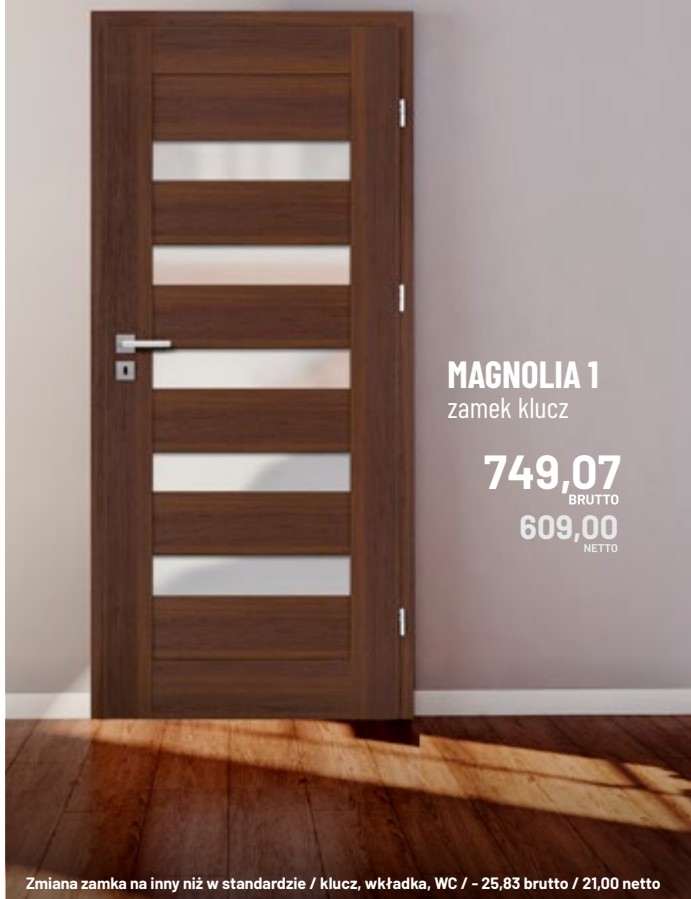

drzwi wewnętrzne
przylgowe ramowe

MAGNOLIA

dostępny
od ręki

ramiaki z płyty MDF pokryte okleiną GREKO, trzy zawiasy 2-czopowe z regulacją, szyba hartowana mleczna

Rozmiary dostępne od ręki

Kolory dostępne od ręki

cena zawiera:

skrzydło drzwiowe (bez klamki i rozety)

MAGNOLIA 1
zamek klucz

749,07
BRUTTO
609,00
NETTO

Zmiana zamka na inny niż w standardzie / klucz, wkładka, WC / - 25,83 brutto / 21,00 netto