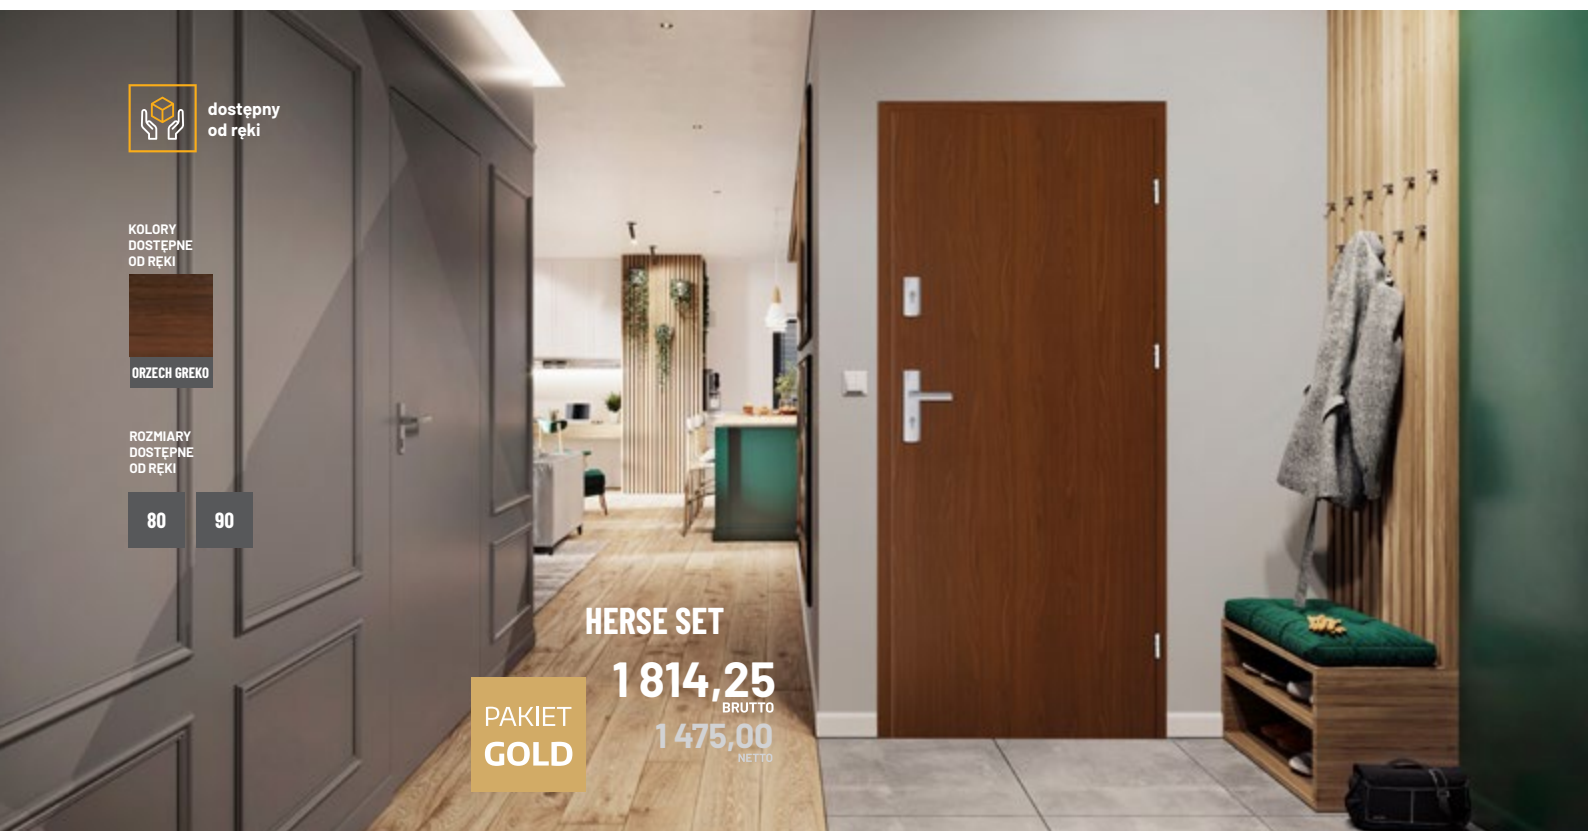

KOLORY
DOSTĘPNE
OD REKI

ORZECH GREKO

ROZMIARY
DOSTĘPNE
OD REKI

80

90

HERSE SET

1 814,25
BRUTTO
1 475,00
NETTO

PAKIET
GOLD

PAKIET
GOLD

Pakiet GOLD zawiera

Skrzydło drzwiowe / Ościeżnicę stałą / Klamkę ESSEN + rozetę / Wizjer / Próg ze stali nierdzewnej / Wkładki w systemie 1 klucza STD: wkładka klucz-klucz + wkładka gałka-klucz / Kolor NIKIEL