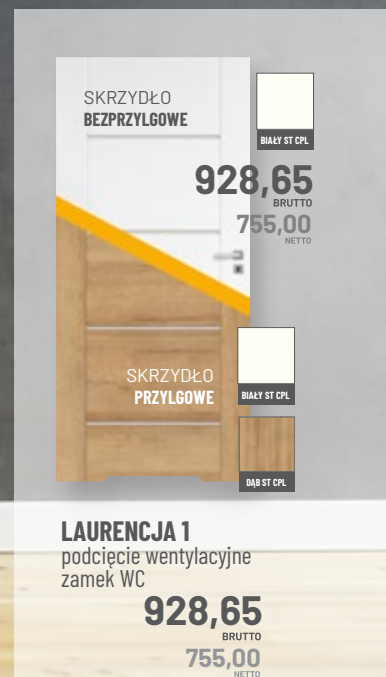

SKRZYDŁO
BEZPRZYLGOWE

928,65
BRUTTO
755,00
NETTO

SKRZYDŁO
PRZYLGOWE

LAURENCJA 1
podcięcie wentylacyjne
zamek WC

928,65
BRUTTO
755,00
NETTO

drzwi wewnętrzne
przylgowe i bezprzylgowe

LAURENCJA

dostępny
od ręki

ramiaki pionowe z płyty MDF pokryte okleiną ST CPL, płyciny z płyty HDF o grubości 4 mm pokryte okleiną CPL, trzy zawiasy czopowo-wkręcane (w skrzydle przylgowym) lub trzy zawiasy ukryte (w skrzydle bezprzylgowym) w kolorze srebrnym (zawiasy ukryte dostarczane wraz z ościeżnicą), zamek magnetyczny-oszczędnościowy (w skrzydle bezprzylgowym), zamek zasuwkowy na klucz (w skrzydle przylgowym), szyba hartowana mleczna.

cena zawiera:
skrzydło drzwiowe
(bez klamki, zawiasy dostarczane
wraz z ościeżnicą - patrz str. 19)

Rozmiary dostępne od ręki

60 70 80 90

Dekory dostępne
od ręki:

129,15
BRUTTO
105,00
NETTO

KLAMKA DECO

Strukturalna / nikiel satyna

dostępny
od ręki

83,00
BRUTTO
67,48
NETTO

KLAMKA TASOS

Czarny mat

dostępny
od ręki

rozeta / klucz

rozeta / wkładka

rozeta / wc

rozeta / klucz

rozeta / wkładka

rozeta / wc

43,05
BRUTTO
35,00
NETTO

43,05
BRUTTO
35,00
NETTO

57,81
BRUTTO
47,00
NETTO

31,00
BRUTTO
25,20
NETTO

31,00
BRUTTO
25,20
NETTO

49,00
BRUTTO
39,84
NETTO