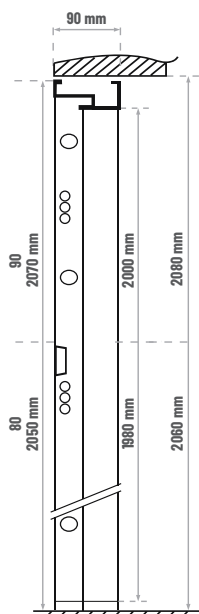

3 313,00
BRUTTO
2 693,50
NETTO

Dostępne rozmiary

80

90

Dostępne kolory:

OŚCIEŻNICA METALOWA SYMERYCZNA

WYPOSAŻENIE OPCJONALNE

| WYPOSAŻENIE OPCJONALNE | Cena netto | Cena brutto |
|---|---------------------------|-------------|
| wkładka kl. C (gałka-klucz) 45/50 (kolor srebrny) | +115,45 | +142,00 |
| aplikacja jednostronna seto 2 | +130,08 | +160,00 |
| aplikacja jednostronna seto 3 | +195,12 | +240,00 |
| aplikacja jednostronna seto 4 | +260,16 | +320,00 |
| aplikacja dwustronna seto 2 | +260,16 | +320,00 |
| aplikacja dwustronna seto 3 | +390,24 | +480,00 |
| aplikacja dwustronna seto 4 | +520,33 | +640,00 |
| kopniak 120mm (kolor inox) | +125,20 | +154,00 |
| skócenie drzwi i ościeżnicy | brak możliwości skrócenia | |
| wizjer szerokokątny zamontowany | standard bez dopłaty | |