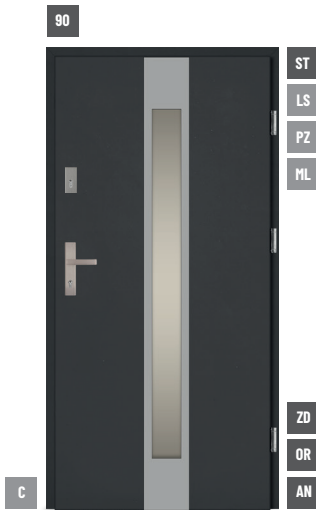

MARK S 3 153,00
HORIZON TØ
BRUTTO 2 563,42
NETTO