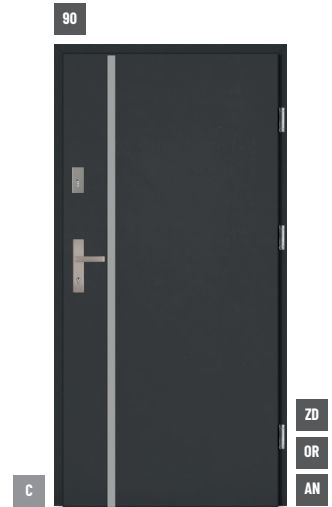

2 941,00
BRUTTO
2 391,06
NETTO

HANA 0

HORIZON TØ

2 180,00 BRUTTO
1 772,36 NETTO

PI 2 + **123,00** BRUTTO 100,00 NETTO