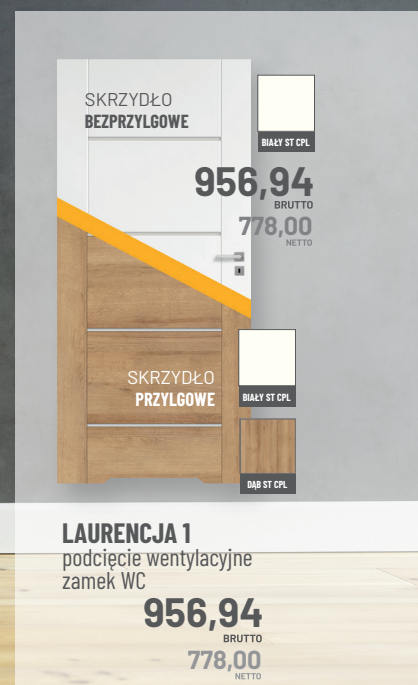

**LAURENCJA 1**

drzwi wewnętrzne przylgowe i bezprzylgowe

**LAURENCJA**

dostępny od ręki

Rozmiary dostępne od ręki

- 60
- 70
- 80
- 90

ramiaki pionowe z płyty MDF pokryte okleiną ST CPL, płyciny z płyty HDF o grubości 4 mm pokryte okleiną CPL, trzy zawiasy czopowo-wkręcane (w skrzydle przylgowym) lub trzy zawiasy ukryte (w skrzydle bezprzylgowym) w kolorze srebrnym (zawiasy ukryte dostarczane wraz z ościeżnicą), zamek magnetyczny-oszczędnościowy (w skrzydle bezprzylgowym), zamek zasuwkowy na klucz (w skrzydle przylgowym), szyba hartowana mleczna.