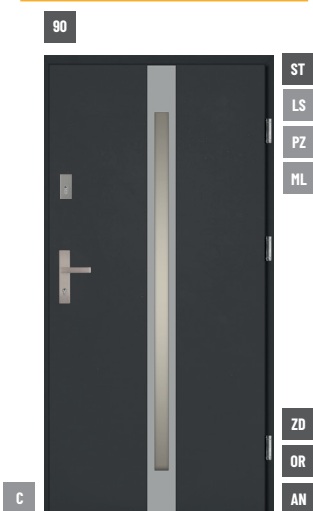

SLIM S
HORIZON TØ
2 941,00
BRUTTO
2 391,06
NETTO