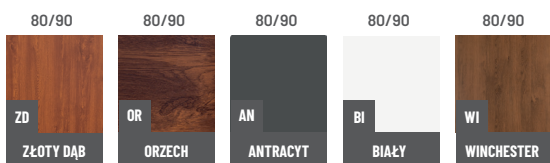

68 mm STARK

3 313,00  
BRUTTO  
2 693,50  
NETTO

Dostępne rozmiary

Dostępne kolory:

OŚCIEŻNICA METALOWA  
SYMETRYCZNA

WYPOSAŻENIE OPCJONALNE	Cena netto	Cena brutto
komplet czarnych okuć	+121,95	+150,00
aplikacja jednostronna seto 2	+130,08	+160,00
aplikacja jednostronna seto 3	+195,12	+240,00
aplikacja jednostronna seto 4	+260,16	+320,00
aplikacja dwustronna seto 2	+260,16	+320,00
aplikacja dwustronna seto 3	+390,24	+480,00
aplikacja dwustronna seto 4	+520,33	+640,00
kopniak 120mm (kolor inox)	+125,20	+154,00
skócenie drzwi i ościeżnicy	+203,25	+250,00
wizjer szerokokątny zamontowany		standard bez dopłaty