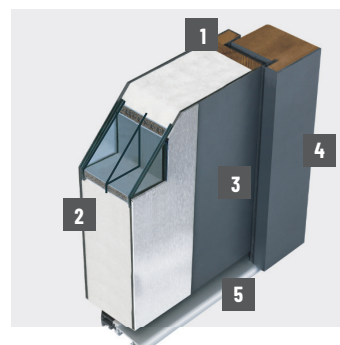

Przekrój:

1. 1 Klocki drewniane pod zawiasami
2. 2 Płyta termoizolacyjna
3. 3 Poszycie skrzydła – blacha stalowa powlekana PCV 0,5 mm
4. 4 Profil ościeznicy – stalowy/TERMO
5. 5 Próg ze stali nierdzewnej/aluminiowy