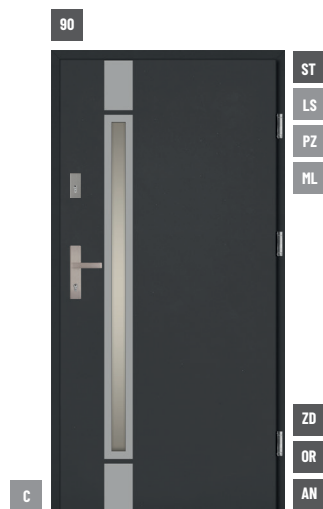

SEBA 0

HORIZON TØ

3 033,00 BRUTTO
2 465,86 NETTO