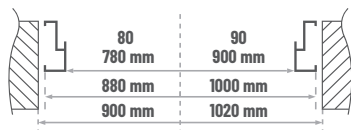

68 mm STARK

3 313,00  
BRUTTO  
2 693,50  
NETTO

Dostępne rozmiary

Dostępne kolory:

OŚCIEŻNICA METALOWA  
SYMETRYCZNA

WYPOSAŻENIE OPCJONALNE	Cena netto	Cena brutto
komplet czarnych okuć	+121,95	+150,00
aplikacja jednostronna seto 2	+130,08	+160,00
aplikacja jednostronna seto 3	+195,12	+240,00
aplikacja jednostronna seto 4	+260,16	+320,00
aplikacja dwustronna seto 2	+260,16	+320,00
aplikacja dwustronna seto 3	+390,24	+480,00
aplikacja dwustronna seto 4	+520,33	+640,00
kopniak 120mm (kolor inox)	+125,20	+154,00
skócenie drzwi i ościeżnicy	+203,25	+250,00
wizjer szerokokątny zamontowany		standard bez dopłaty