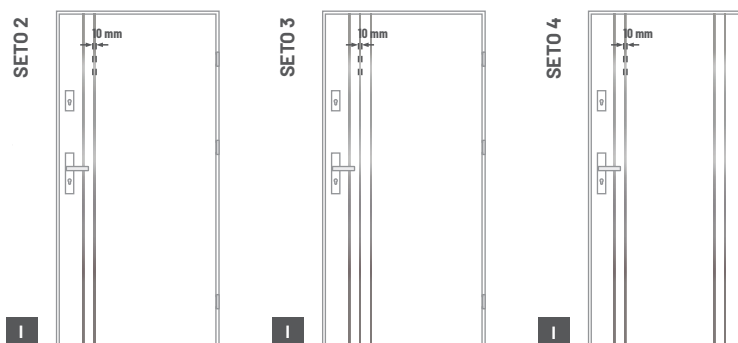

68 mm STARK

3 313,00  
BRUTTO  
2 693,50  
NETTO

Dostępne rozmiary

Dostępne kolory:

OŚCIEŻNICA METALOWA  
SYMETRYCZNA

WYPOSAŻENIE OPCJONALNE	Cena netto	Cena brutto
komplet czarnych okuć	+121,95	+150,00
aplikacja jednostronna seto 2	+130,08	+160,00
aplikacja jednostronna seto 3	+195,12	+240,00
aplikacja jednostronna seto 4	+260,16	+320,00
aplikacja dwustronna seto 2	+260,16	+320,00
aplikacja dwustronna seto 3	+390,24	+480,00
aplikacja dwustronna seto 4	+520,33	+640,00
kopniak 120mm (kolor inox)	+125,20	+154,00
skócenie drzwi i ościeżnicy	+203,25	+250,00
wizjer szerokokątny zamontowany		standard bez dopłaty