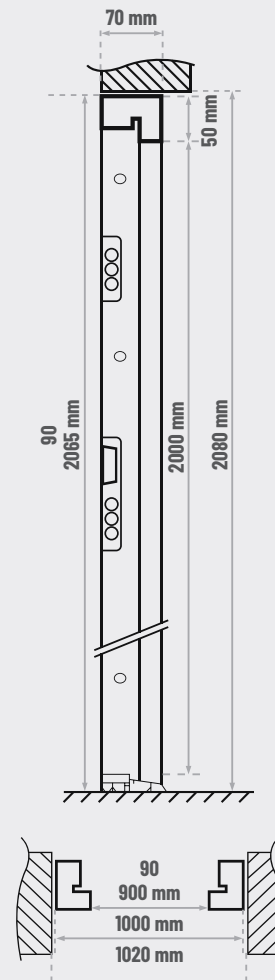

## KOLEKCJA HORIZON TØ MIRO Ø

grubość skrzydła 68 mm, bez przetłoczenia (TØ),  
dwa niezależne zamki, bolce antywyważeniowe,  
ramka przyszybowa ze stali nierdzewnej,  
szyba STOPSOL

rozmiary objęte promocją:  
90 (1000x2075)

### Przekrój:

- 1 Klocki drewniane pod zawiasami
- 2 Płyta termoizolacyjna
- 3 Poszycie skrzydła – blacha stalowa powlekana PCV 0,5 mm
- 4 Profil ościeznicy – stalowy/TERMO
- 5 Próg ze stali nierdzewnej/aluminiowy

OŚCIEŻNICA METALOWA  
SYMETRYCZNA

STANDARD

Rozmiary:

90

Kolory:

OŚCIEŻNICA  
TERMO

OPCJA

DOPŁATA

+443,00 BRUTTO  
360,16 NETTO

Rozmiary:

90

Kolory: