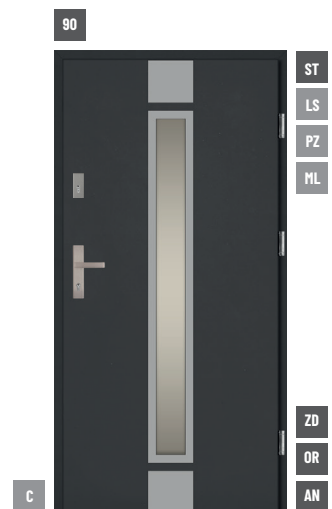

WOLA S

HORIZON TØ

3 203,00 BRUTTO
2 604,07 NETTO