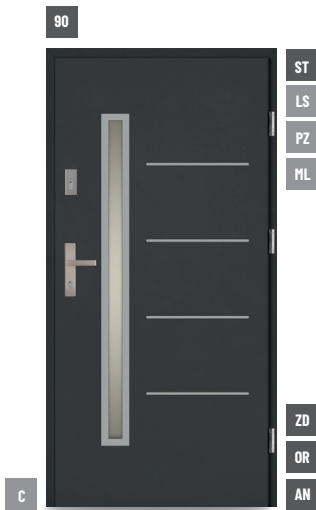

PALO 2 2 959,00
HORIZON TØ
BRUTTO 2 405,70
NETTO
PI 2 + 74,00 BRUTTO 60,16 NETTO