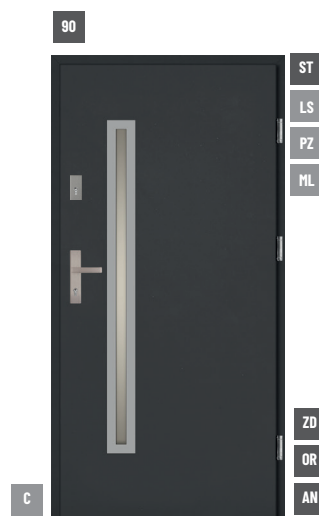

LENA 0 2 828,00
HORIZON TØ
BRUTTO
2 299,19
NETTO