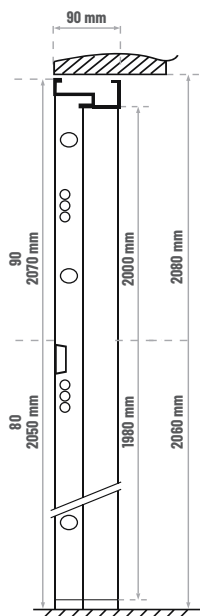

OŚCIEŻNICA METALOWA
SYMETRYCZNA