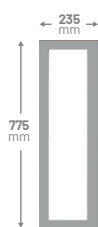

■ ŚWIETLIK
szyba + ramka inox
PRZEZROCZYSTA
MLECZNA

* **559,00** BRUTTO
454,48 NETTO