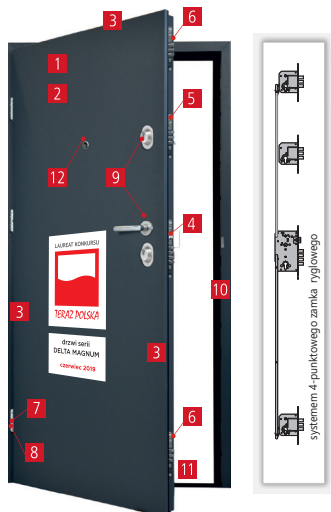

MAGNUM 56 K

DRZWI
ANTYWŁAMANIOWE RC3
i AKUSTYCZNE Rw = 44 dB

Budowa skrzydła drzwiowego

1. 1 Wypełnienie skrzydła; panel akustyczny DELTA WKW
2. 2 Stalowa blacha ocynkowana z laminatem PCV
3. 3 Ramiak usztywniający z drewna klejonego
4. 4 System zamka centralnego
5. 5 Zamek dodatkowy
6. 6 Zamek pomocniczy
7. 7 Zawias
8. 8 Bolec antywyważeniowy
9. 9 Okucia standardowe
10. 10 Ościeżnica
11. 11 Próg
12. 12 Wizjer

MASTER 68 KL

DRZWI
ANTYWŁAMANIOWE RC2
i AKUSTYCZNE Rw = 42 dB