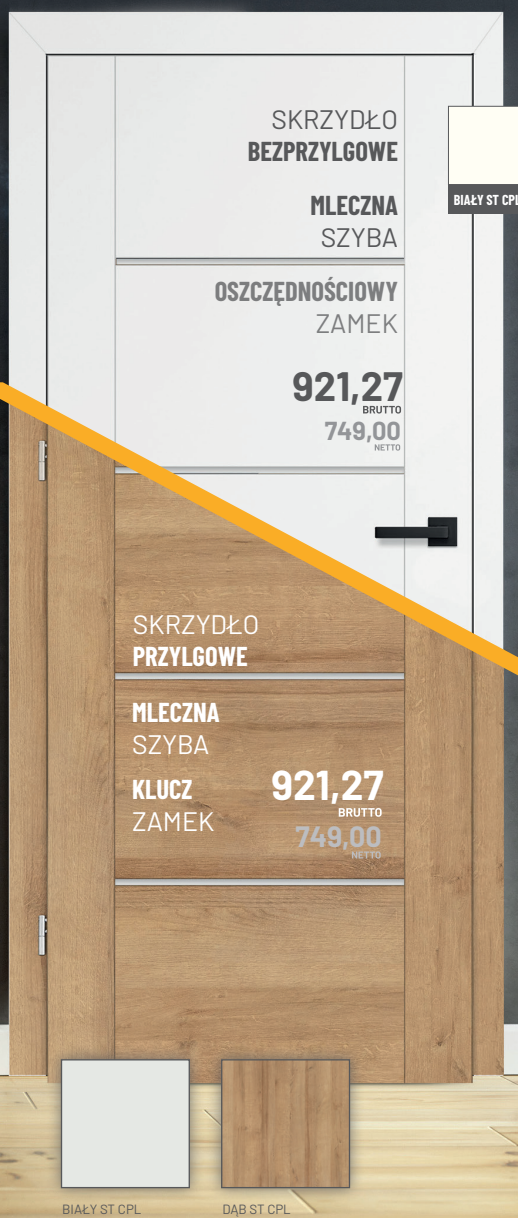

**LAURENCJA 1**

drzwi wewnętrzne przylgowe i bezprzylgowe

**LAURENCJA**

dostępny od ręki

Rozmiary dostępne od ręki

- 60
- 70
- 80
- 90

ramiaki pionowe z płyty MDF pokryte okleiną ST CPL, płyciny z płyty HDF o grubości 4 mm pokryte okleiną CPL, trzy zawiasy czopowo-wkręcane (w skrzydle przylgowym) lub trzy zawiasy ukryte (w skrzydle bezprzylgowym) w kolorze srebrnym (zawiasy ukryte dostarczane wraz z ościeżnicą), zamek magnetyczny-oszczędnościowy (w skrzydle bezprzylgowym), zamek zasuwkowy na klucz (w skrzydle przylgowym), szyba hartowana mleczna.