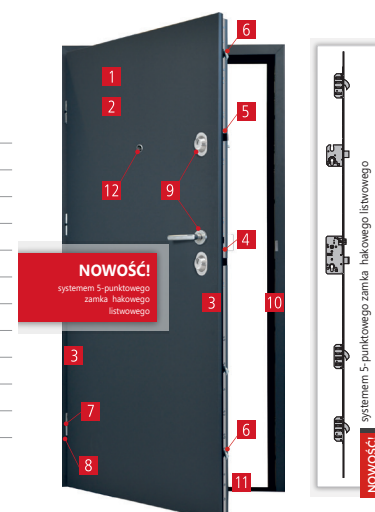

Budowa skrzydła drzwiowego

1. 1 Wypełnienie skrzydła; panel akustyczny DELTA WKW
2. 2 Stalowa blacha ocynkowana z laminatem PCV
3. 3 Ramiak usztywniający z drewna klejonego
4. 4 System zamka centralnego
5. 5 Zamek dodatkowy
6. 6 Zamek pomocniczy
7. 7 Zawias
8. 8 Bolec antywyważeniowy
9. 9 Okucia standardowe
10. 10 Ościeżnica
11. 11 Próg
12. 12 Wizjer

AKCESORIA STANDARDOWE

(zawarte w cenie)

■ **VERA INOX**
klamka+rozety
STAL NIERDZEWNA

■ **WKŁADKI**
atestowane
 kolor: NIKIEL

■ **PRÓG TERMO**
ALU/PCV PU56