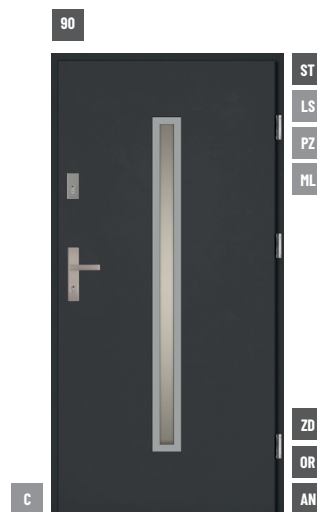

PALO S
HORIZON TØ
2 885,00
BRUTTO
2 345,53
NETTO

PI 2 + **74,00** BRUTTO 60,16 NETTO