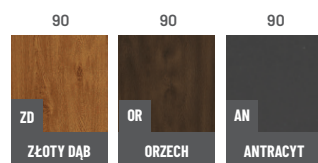

68 mm HORIZON

Dostępne rozmiary

90

Dostępne kolory:

Przenikalność cieplna

Drzwi przeszklone