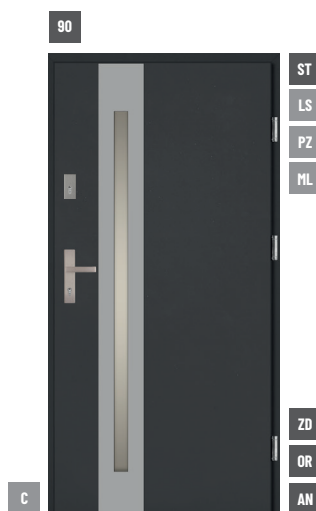

**PALO 1**  
HORIZON TØ  
**2 959,00**  
BRUTTO  
**2 405,07**  
NETTO

**PALO S**  
HORIZON TØ  
**2 885,00**  
BRUTTO  
**2 345,53**  
NETTO

PI 2 + **74,00** BRUTTO 60,16 NETTO

**PEKO S**  
HORIZON TØ  
**3 096,00**  
BRUTTO  
**2 517,08**  
NETTO