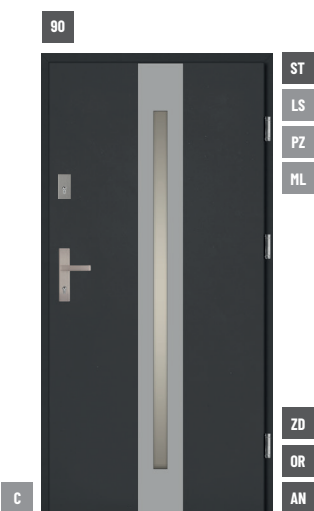

PEKO S
HORIZON TØ
3 096,00
BRUTTO
2 517,08
NETTO