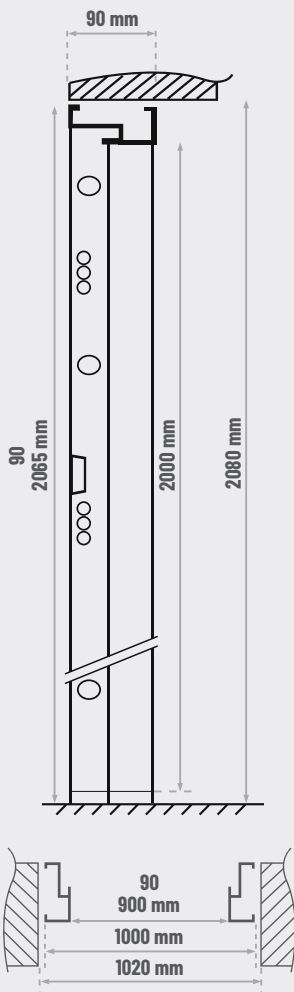

## KOLEKCJA HORIZON TØ MIRO Ø

grubość skrzydła 68 mm, bez przetłoczenia (TØ),  
dwa niezależne zamki, bolce antywyważeniowe,  
ramka przyszybowa ze stali nierdzewnej,  
szyba STOPSOL

rozmiary objęte promocją:  
90 (1000x2075)

### Przekrój:

- 1 Klocki drewniane pod zawiasami
- 2 Płyta termoizolacyjna
- 3 Poszycie skrzydła – blacha stalowa powlekana PCV 0,5 mm
- 4 Profil ościeznicy – stalowy/TERMO
- 5 Próg ze stali nierdzewnej/aluminiowy

OŚCIEŻNICA METALOWA  
SYMETRYCZNA

STANDARD

Rozmiary:

90

Kolory:

OŚCIEŻNICA  
TERMO

OPCJA

DOPŁATA

+443,00 BRUTTO  
360,16 NETTO

Rozmiary:

90

Kolory: