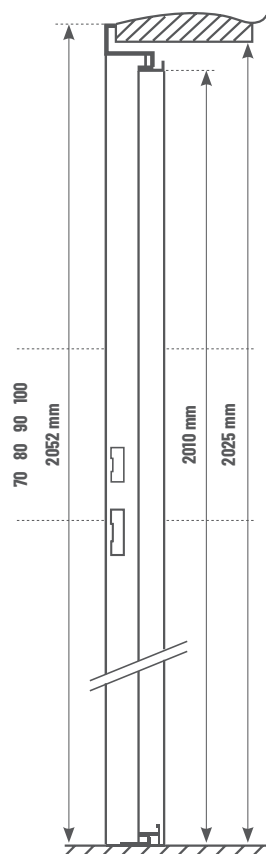

### rozmiary objęte promocją:

70, 80, 90

**899,00**  
BRUTTO  
**730,90**  
NETTO

### rozmiary objęte promocją:

100

**989,00**  
BRUTTO  
**804,07**  
NETTO

W CENIE

OŚCIEŻNICA  
NAROŻNA

	70	80	90	100
→	694 mm	794 mm	894 mm	994 mm
→	726 mm	826 mm	926 mm	1026 mm
→	745 mm	845 mm	945 mm	1045 mm
→	778 mm	878 mm	978 mm	1078 mm