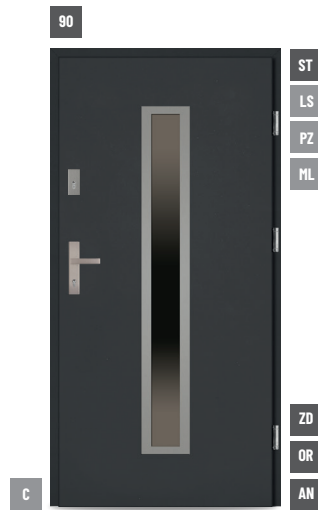

EGER S 3 031,00
HORIZON TØ
BRUTTO 2 464,23
NETTO