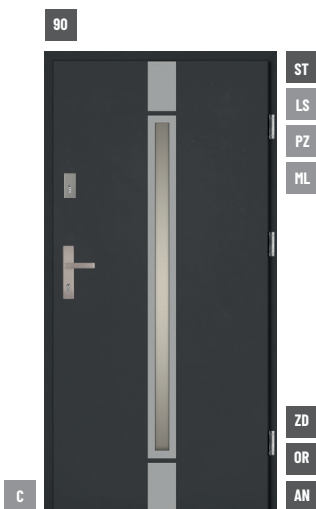

SEBA S

HORIZON TØ

3 033,00 BRUTTO
2 465,86 NETTO