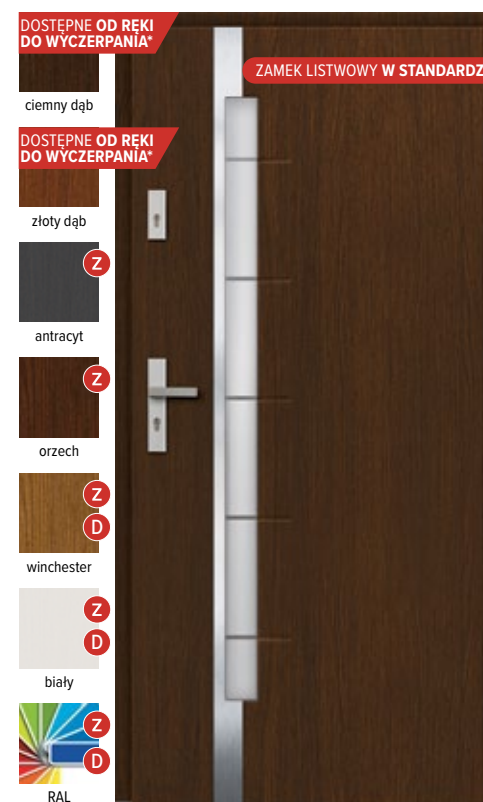

Na wizualizacji drzwi w kolorze orzech.
 Klamka AXA Haga **F6** (inox).

CASPE

STANDARD	3 475,61 zł*	4 275,00 zł**
Z PASYWNE	4 243,90 zł*	5 220,00 zł**

w cenie: ościeżnica+skrzydło+próg+dwa zamki
 -szyba zespolona dwukomorowa reflex
 -elementy dekoracyjne INOX
 -ozdobny frez na powierzchni

Na wizualizacji drzwi w kolorze orzech.
 Klamka AXA Haga **F6** (inox).

MATARO

STANDARD	4 166,67 zł*	5 125,00 zł**
Z PASYWNE	4 955,28 zł*	6 095,00 zł**

w cenie: ościeżnica+skrzydło+próg+zamek listwowy
 -szyba zespolona dwukomorowa piaskowana
 -element dekoracyjny INOX + ozdobny frez
 -zamek listwowy w standardzie