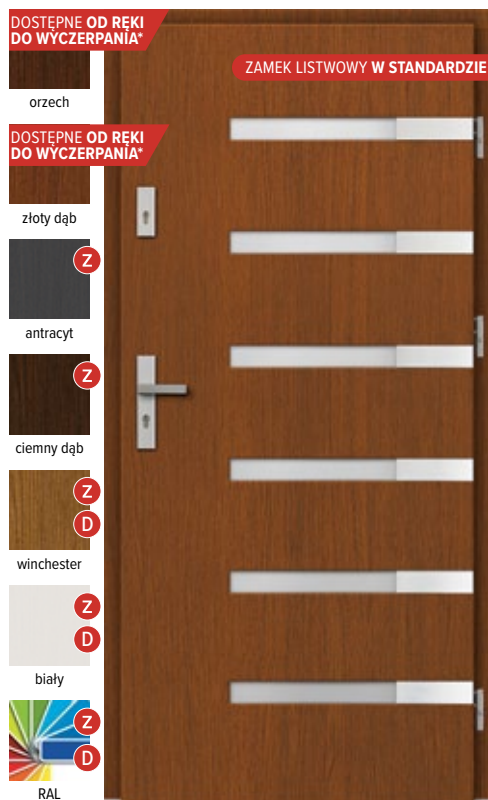

Hz 2030 mm

MORUS

STANDARD 3 918,70 zł* 4 820,00 zł**

Z PASYWNE 4 654,47 zł* 5 725,00 zł**

w cenie: ościeżnica+skrzydło+próg+zamek listwowy
-szyba zespolona dwukomorowa reflex
-elementy dekoracyjne INOX
-zamek listwowy w standardzie

Na wizualizacji drzwi w kolorze złoty dąb.
Klamka AXA Haga **F6** (inox).