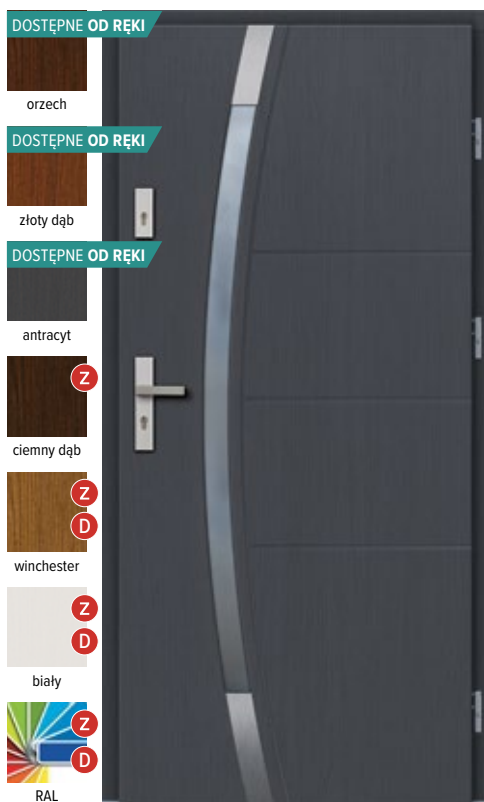

Wszelkie prawa zastrzeżone © MF DRZWI.

DOSTĘPNE RODZAJE OKUC:

Na stanie tylko model HAGA w kolorze F1 i F6.

AXA Haga
F1 (srebro)

AXA Haga
F4 (stare złoto)

AXA Haga
F6 (inox)

AXA Niagara
F1 (srebro)

AXA Niagara
F4 (stare złoto)

AXA Niagara
F6 (inox)

AXA Antaba Montreal
Skos 120 cm (inox)

AXA Gaja Solo
F9 (tytan)

AXA Haga
F9 (tytan)

AXA Gaja Solo
F6 (inox)

AXA Haga
F8 (czarny)

Model dostępny za dopłatą na zamówienie.

OLVERA