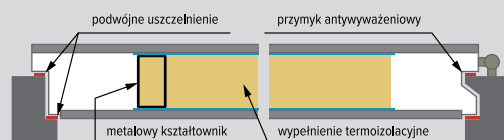

Drzwi pasywne dostępne są na zamówienie.

Standardowy termin realizacji drzwi na zamówienie wynosi do 7 tygodni.

Drzwi pasywne:

przenikalność cieplna **0,71 W/m²K**

SKRZYDŁO 92 MM	konstrukcja ramowo-płytowa
	rama z drewna sosnowego klejonego warstwowo
	metalowy kształtownik wzmacniający mocowany po stronie zamka
	profil minimalizujący naprężenia i zapobiegający wypaczeniu
	wypełnienie termoizolacyjne o grubości 72 mm
OŚCIEŻNICA	poszycie z płyty wilgocioodpornej o wykończeniu jesionowym
	uszczelka na całym obwodzie
	zgodność z normą PN-EN 14351-1+A2:2016-10
	konstrukcja z klejonej drewna sosnowego + sklejka jesionowa
	wymiary w przekroju 60 x 80 mm
WYPOSAŻENIE	uszczelka na całym obwodzie
	aluminiowy próg z uszczelką
	trzy zawiasy czopowe z możliwością regulacji w trzech płaszczyznach
	wręg antywyważeniowy
	dwa zamki niezależne dostosowane do wkładki asymetrycznej 55/55
zamki trójbolcowe	
regulowany zaczep zamkowy	
podwójne uszczelnienie (uszczelka na obwodzie skrzydła i ościeżnicy)	