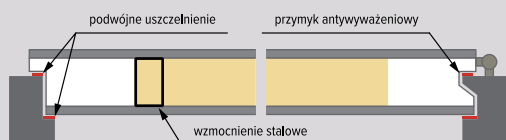

Drzwi standard:

przenikalność cieplna **1,2 W/m²K**

SKRZYDŁO 75 MM	konstrukcja ramowo-płytowa
	rama z drewna sosnowego klejonego warstwowo
	metalowa rama stabilizująca na całym obwodzie skrzydła
	wypełnienie termoizolacyjnym materiałem o grubości 60 mm
	poszycie z płyty wilgocioodpornej o wykończeniu jesionowym
OŚCIEŻNICA	uszczelka na całym obwodzie
	zgodność z normą PN-EN 14351-1+A2:2016-10
	konstrukcja z klejonej drewna sosnowego + sklejka jesionowa
	wymiary w przekroju 60 x 80 mm
	uszczelka na całym obwodzie
WYPOSAŻENIE	aluminiowy próg z uszczelką
	trzy zawiasy czopowe z możliwością regulacji w trzech płaszczyznach
	wręg antywyważeniowy
	dwa zamki niezależne lub zamek listwowy (w wybranych modelach)
	dostosowane do wkładki asymetrycznej 40/55
regulowany zaczep zamkowy	
podwójne uszczelnienie (uszczelka na obwodzie skrzydła i ościeżnicy)	

Drzwi pasywne dostępne są na zamówienie.

Standardowy termin realizacji drzwi na zamówienie wynosi do 7 tygodni.