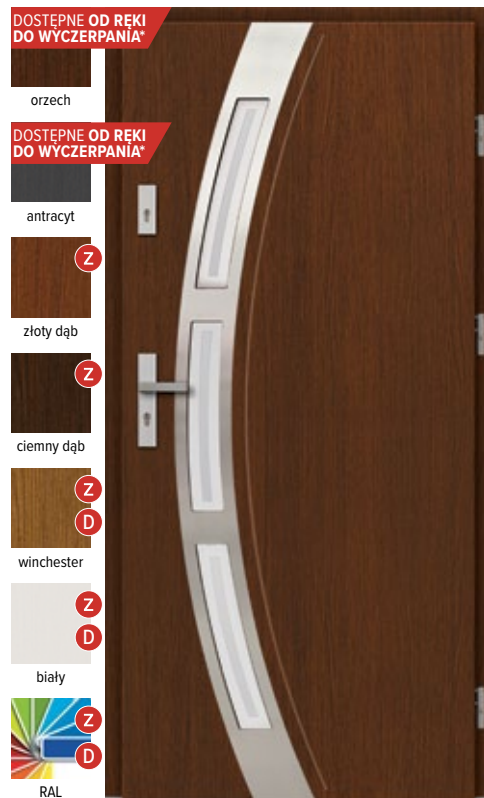

DELOS

STANDARD 3 906,50 zł* 4 805,00 zł**

Z PASYWNE 4 634,15 zł* 5 700,00 zł**

w cenie: ościeżnica+skrzydło+próg+dwa zamki
-szyba zespolona dwukomorowa antisol
+ piaskowane elementy
-element dekoracyjny INOX + ozdobny frez

Na wizualizacji drzwi w kolorze orzech.
Klamka AXA Haga **F6** (inox).